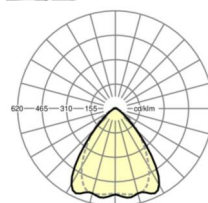

KARAKTERISTIEKEN

Bestelnummer	19535004020
EAN-nummer	4020863433797
CBS-code	94051190
Kenmerken	IP 20, Beschermingsklasse I, ENEC10 VDE, F, HACCP DIN10500/voedsel/IFS-toepassingsgerelateerde geschiktheid/BRC, Indoor, CE
Schokbestendigheidsgraad IK	IK03 (-20°C bis 35°C)
Omgevingstemperatuur	ta -20°C naar 35°C
Garantieperiode	5 jaren
Overheidssubsidieprogramma's	BEG - federale subsidie voor efficiënte gebouwen (alleen geldig voor Duitsland)

ELEKTROTECHNIEK

Voorschakelapparaat	Elektronische driver (1 stuks)
Systeemprestaties	34W
Netspanning	230V/50Hz
Energie-efficiëntieklasse/Lichtbron	B

LICHTTECHNIEK

Uitvoering	LED, Kleurweergave/Lichtkleur CRI ≥ 80 / 4000K
Kleurtolerantie (MacAdam)	3SDCM
Nominale lichtstroom	6297lm
LED Levensduur	50000h L80/B10 (Tq 35°C), 70000h L80/B50 (Tq 35°C), 100000h L80/B50 (Tq 30°C)
Lichtopbrengst	183lm/W
Stralingshoek	80° (C0) / 75° (C90)
UGR dw./l.	19.6 / 20.2

MECHANIEK

Kleur behuizing	verkeerswit RAL 9016
Maten (LxBxH/DxH)	1531mm x 55mm x 37mm
Gewicht (netto)	1.75kg
Montagewijze	Montage draagrailsysteem, Lichtstructuur

Maten

L	1531 mm	Lengte
B	55 mm	Breedte
H	37 mm	Hoogte

DEEP-LINK

<https://www.regiolux.de/nl/article/19535004020>

Referentie	LED 6000lm 840
ηLB	100 %
Φ ↓/↑	98 % / 2 %
UGR dw./l.	19.6 / 20.2