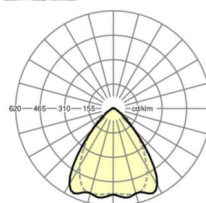

KARAKTERISTIEKEN

Bestelnummer	19535006165
EAN-nummer	4020863434374
CBS-code	94051190
Kenmerken	IP 20, Beschermingsklasse I, ENEC10 VDE, F, HACCP DIN10500/voedsel/IFS-toepassingsgerelateerde geschiktheid/BRC, Indoor, CE
Schokbestendigheidsgraad IK	IK03 (-20°C bis 35°C)
Omgevingstemperatuur	ta -20°C naar 35°C
Bijzondere eigenschappen	Ready for IoT
Garantieperiode	5 jaren
Overheidssubsidieprogramma's	BEG - federale subsidie voor efficiënte gebouwen (alleen geldig voor Duitsland)

ELEKTROTECHNIEK

Voorschakelapparaat	Elektronische driver DALI2 (1 stuk)
Systeemprestaties	34W
Netspanning	230V/50Hz
Aardleeschakelaar(s) (inschakelstroom)	13 stuks/B10, 24 stuks/B16, 25 stuks/C10, 40 stuks/C16
Energie-efficiëntieklasse/Lichtbron	B

LICHTTECHNIEK

Uitvoering	LED, Kleurweergave/Lichtkleur CRI ≥ 80 / 6500K
Kleurtolerantie (MacAdam)	3SDCM
Nominale lichtstroom	6077lm
LED Levensduur	50000h L80/B10 (Tq 35°C), 70000h L80/B50 (Tq 35°C)
Lichtopbrengst	176lm/W
Stralingshoek	80° (C0) / 75° (C90)
UGR dw./l.	19.4 / 20.1

MECHANIEK

Kleur behuizing	zilvergrijs/wit aluminium RAL 9006/
Maten (LxBxH/DxH)	1531mm x 55mm x 37mm
Gewicht (netto)	1.75kg
Montagewijze	Montage draagrailsysteem, Lichtstructuur

Maten

L	1531 mm	Lengte
B	55 mm	Breedte
H	37 mm	Hoogte

DEEP-LINK

<https://www.regiolux.de/nl/article/19535006165>

Referentie	LED 6000lm 865
ηLB	100 %
Φ ↓/↑	98 % / 2 %
UGR dw./l.	19.4 / 20.1