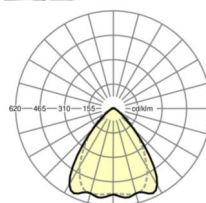

KARAKTERISTIEKEN

Bestelnummer	19535006160
EAN-nummer	4020863434350
CBS-code	94051190
Kenmerken	IP 20, Beschermingsklasse I, ENEC10 VDE, F, HACCP DIN10500/voedsel/IFS-toepassingsgerelateerde geschiktheid/BRC, Indoor, CE
Schokbestendigheidsgraad IK	IK03 (-20°C bis 35°C)
Omgevingstemperatuur	ta -20°C naar 35°C
Bijzondere eigenschappen	Ready for IoT
Garantieperiode	5 jaren
Overheidssubsidieprogramma's	BEG - federale subsidie voor efficiënte gebouwen (alleen geldig voor Duitsland)

ELEKTROTECHNIEK

Voorschakelapparaat	Elektronische driver DALI2 (1 stuk)
Systeemprestaties	34W
Netspanning	230V/50Hz
Aardleeschakelaar(s) (inschakelstroom)	13 stuks/B10, 24 stuks/B16, 25 stuks/C10, 40 stuks/C16
Energie-efficiëntieklasse/Lichtbron	B

LICHTTECHNIEK

Uitvoering	LED, Kleurweergave/Lichtkleur CRI ≥ 80 / 6500K
Kleurtolerantie (MacAdam)	3SDCM
Nominale lichtstroom	6077lm
LED Levensduur	50000h L80/B10 (Tq 35°C), 70000h L80/B50 (Tq 35°C)
Lichtopbrengst	176lm/W
Stralingshoek	80° (C0) / 75° (C90)
UGR dw./l.	19.4 / 20.1

MECHANIEK

Kleur behuizing	verkeerswit RAL 9016
Maten (LxBxH/DxH)	1531mm x 55mm x 37mm
Gewicht (netto)	1.75kg
Montagewijze	Montage draagrailsysteem, Lichtstructuur

Maten

L	1531 mm	Lengte
B	55 mm	Breedte
H	37 mm	Hoogte

DEEP-LINK

<https://www.regiolux.de/nl/article/19535006160>

Referentie	LED 6000lm 865
ηLB	100 %
Φ ↓/↑	98 % / 2 %
UGR dw./l.	19.4 / 20.1