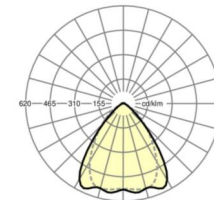

KARAKTERISTIEKEN

Bestelnummer	19535004165
EAN-nummer	4020863434046
CBS-code	94051190
Kenmerken	IP 20, Beschermingsklasse I, ENEC10 VDE, F, HACCP DIN10500/voedsel/IFS-toepassingsgerelateerde geschiktheid/BRC, Indoor, CE
Schokbestendigheidsgraad IK	IK03 (-20°C bis 35°C)
Omgevingstemperatuur	ta -20°C naar 35°C
Garantieperiode	5 jaren
Overheidssubsidieprogramma's	BEG - federale subsidie voor efficiënte gebouwen (alleen geldig voor Duitsland)

ELEKTROTECHNIEK

Voorschakelapparaat	Elektronische driver (1 stuks)
Systeemprestaties	34W
Netspanning	230V/50Hz
Energie-efficiëntieklasse/Lichtbron	B

LICHTTECHNIEK

Uitvoering	LED, Kleurweergave/Lichtkleur CRI ≥ 80 / 6500K
Kleurtolerantie (MacAdam)	3SDCM
Nominale lichtstroom	6077lm
LED Levensduur	50000h L80/B10 (Tq 35°C), 70000h L80/B50 (Tq 35°C)
Lichtopbrengst	176lm/W
Stralingshoek	80° (C0) / 75° (C90)
UGR dw./l.	19.4 / 20.1

MECHANIEK

Kleur behuizing	zilvergrijs/wit aluminium RAL 9006/
Maten (LxBxH/DxH)	1531mm x 55mm x 37mm
Gewicht (netto)	1.75kg
Montagewijze	Montage draagrailstelsysteem, Lichtstructuur

Maten

L	1531 mm	Lengte
B	55 mm	Breedte
H	37 mm	Hoogte

DEEP-LINK

<https://www.regiolux.de/nl/article/19535004165>

Referentie	LED 6000lm 865
η_{LB}	100 %
Φ ↓/↑	98 % / 2 %
UGR dw./l.	19.4 / 20.1