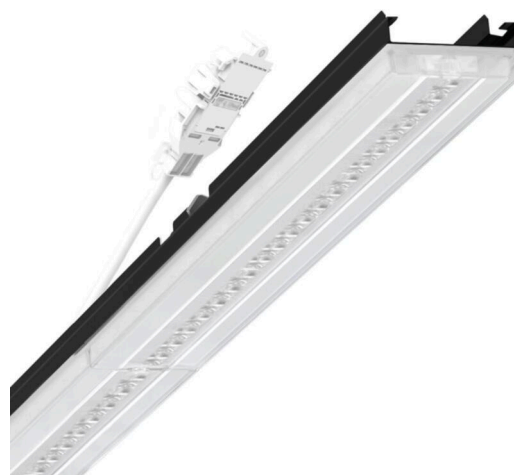

KARAKTERISTIEKEN

Bestelnummer	19535004164
EAN-nummer	4020863434039
CBS-code	94051190
Kenmerken	IP 20, Beschermingsklasse I, ENEC10 VDE, F, HACCP DIN10500/voedsel/IFS-toepassingsgerelateerde geschiktheid/BRC, Indoor, CE
Schokbestendigheidsgraad IK	IK03 (-20°C bis 35°C)
Omgevingstemperatuur	ta -20°C naar 35°C
Garantieperiode	5 jaren
Overheidssubsidieprogramma's	BEG - federale subsidie voor efficiënte gebouwen (alleen geldig voor Duitsland)

ELEKTROTECHNIEK

Voorschakelapparaat	Elektronische driver (1 stuks)
Systeemprestaties	34W
Netspanning	230V/50Hz
Energie-efficiëntieklasse/Lichtbron	B

LICHTTECHNIEK

Uitvoering	LED, Kleurweergave/Lichtkleur CRI ≥ 80 / 6500K
Kleurtolerantie (MacAdam)	3SDCM
Nominale lichtstroom	6077lm
LED Levensduur	50000h L80/B10 (Tq 35°C), 70000h L80/B50 (Tq 35°C)
Lichtopbrengst	176lm/W
Stralingshoek	80° (C0) / 75° (C90)
UGR dw./l.	19.4 / 20.1

MECHANIEK

Kleur behuizing	zwart RAL 9005
Maten (LxBxH/DxH)	1531mm x 55mm x 37mm
Gewicht (netto)	1.75kg
Montagewijze	Montage draagrailsysteem, Lichtstructuur

Maten

L	1531 mm	Lengte
B	55 mm	Breedte
H	37 mm	Hoogte

DEEP-LINK

<https://www.regiolux.de/nl/article/19535004164>

Referentie	LED 6000lm 865
η_{LB}	100 %
Φ ↓/↑	98 % / 2 %
UGR dw./l.	19.4 / 20.1