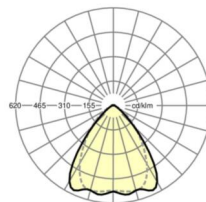

KARAKTERISTIEKEN

Bestelnummer	19535004164
EAN-nummer	4020863434039
CBS-code	94051190
Kenmerken	IP 20, Beschermingsklasse I, ENEC10 VDE, F, HACCP DIN10500/voedsel/IFS-toepassingsgerelateerde geschiktheid/BRC, Indoor, CE
Schokbestendigheidsgraad IK	IK03 (-20°C bis 35°C)
Omgevingstemperatuur	ta -20°C naar 35°C
Garantieperiode	5 jaren
Overheidssubsidieprogramma's	BEG - federale subsidie voor efficiënte gebouwen (alleen geldig voor Duitsland)

ELEKTROTECHNIEK

Voorschakelapparaat	Elektronische driver (1 stuks)
Systeemprestaties	34W
Netspanning	230V/50Hz
Energie-efficiëntieklasse/Lichtbron	B

LICHTTECHNIEK

Uitvoering	LED, Kleurweergave/Lichtkleur CRI ≥ 80 / 6500K
Kleurtolerantie (MacAdam)	3SDCM
Nominale lichtstroom	6077lm
LED Levensduur	50000h L80/B10 (Tq 35°C), 70000h L80/B50 (Tq 35°C)
Lichtopbrengst	176lm/W
Stralingshoek	80° (C0) / 75° (C90)
UGR dw./l.	19.4 / 20.1

MECHANIEK

Kleur behuizing	zwart RAL 9005
Maten (LxBxH/DxH)	1531mm x 55mm x 37mm
Gewicht (netto)	1.75kg
Montagewijze	Montage draagrailsysteem, Lichtstructuur

Maten

L	1531 mm	Lengte
B	55 mm	Breedte
H	37 mm	Hoogte

DEEP-LINK

<https://www.regiolux.de/nl/article/19535004164>

Referentie	LED 6000lm 865
η_{LB}	100 %
Φ ↓/↑	98 % / 2 %
UGR dw./l.	19.4 / 20.1