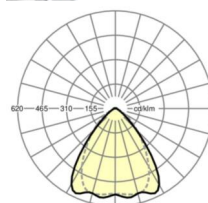

KARAKTERISTIEKEN

Bestelnummer	19535004160
EAN-nummer	4020863434022
CBS-code	94051190
Kenmerken	IP 20, Beschermingsklasse I, ENEC10 VDE, F, HACCP DIN10500/voedsel/IFS-toepassingsgerelateerde geschiktheid/BRC, Indoor, CE
Schokbestendigheidsgraad IK	IK03 (-20°C bis 35°C)
Omgevingstemperatuur	ta -20°C naar 35°C
Garantieperiode	5 jaren
Overheidssubsidieprogramma's	BEG - federale subsidie voor efficiënte gebouwen (alleen geldig voor Duitsland)

ELEKTROTECHNIEK

Voorschakelapparaat	Elektronische driver (1 stuks)
Systeemprestaties	34W
Netspanning	230V/50Hz
Energie-efficiëntieklasse/Lichtbron	B

LICHTTECHNIEK

Uitvoering	LED, Kleurweergave/Lichtkleur CRI ≥ 80 / 6500K
Kleurtolerantie (MacAdam)	3SDCM
Nominale lichtstroom	6077lm
LED Levensduur	50000h L80/B10 (Tq 35°C), 70000h L80/B50 (Tq 35°C)
Lichtopbrengst	176lm/W
Stralingshoek	80° (C0) / 75° (C90)
UGR dw./l.	19.4 / 20.1

MECHANIEK

Kleur behuizing	verkeerswit RAL 9016
Maten (LxBxH/DxH)	1531mm x 55mm x 37mm
Gewicht (netto)	1.75kg
Montagewijze	Montage draagrailstelsysteem, Lichtstructuur

Maten

L	1531 mm	Lengte
B	55 mm	Breedte
H	37 mm	Hoogte

DEEP-LINK

<https://www.regiolux.de/nl/article/19535004160>

Referentie	LED 6000lm 865
η_{LB}	100 %
Φ ↓/↑	98 % / 2 %
UGR dw./l.	19.4 / 20.1