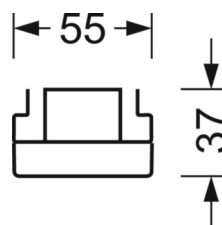

Referentie	LED 8000lm/49W 830
η_{LB}	100 %
$\Phi \downarrow / \uparrow$	98 % / 2 %
UGR dw./l.	20.4 / 21.0

LICHTTECHNIEK

Uitvoering	LED, Kleurweergave/Lichtkleur CRI ≥ 80 / 3000K
Kleurtolerantie (MacAdam)	3SDCM
Nominale lichtstroom/schakelstappen (EDM)	8000lm/49W, 7800lm/48W, 7500lm/46W, 7300lm/45W, 7100lm/43W, 6900lm/42W, 6700lm/40W, 6500lm/39W, 6300lm/37W, 6100lm/36W, 5800lm/34W, 5600lm/33W, 5400lm/32W, 5200lm/30W, 5000lm/29W, 4800lm/27W
LED Levensduur	50000h L80/B10 (Tq 30°C), 70000h L80/B50 (Tq 30°C)
Lichtopbrengst	175lm/W-162lm/W
Stralingshoek	80° (C0) / 75° (C90)
UGR dw./l.	20.4 / 21.0 (49W)

MECHANIEK

Kleur behuizing	verkeerswit RAL 9016
Maten (LxBxH/DxH)	1531mm x 55mm x 37mm
Gewicht (netto)	1.75kg
Montagewijze	Montage draagrailsysteem, Lichtstructuur

Maten

L	1531 mm	Lengte
B	55 mm	Breedte
H	37 mm	Hoogte