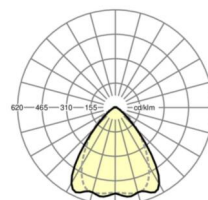

Referentie	LED 8000lm/49W 830
η_{LB}	100 %
$\Phi \downarrow / \uparrow$	98 % / 2 %
UGR dw./l.	20.4 / 21.0

LICHTTECHNIEK

Uitvoering	LED, Kleurweergave/Lichtkleur CRI ≥ 80 / 3000K
Kleurtolerantie (MacAdam)	3SDCM
Nominale lichtstroom/schakelstappen (EDM)	8000lm/49W, 7800lm/48W, 7500lm/46W, 7300lm/45W, 7100lm/43W, 6900lm/42W, 6700lm/40W, 6500lm/39W, 6300lm/37W, 6100lm/36W, 5800lm/34W, 5600lm/33W, 5400lm/32W, 5200lm/30W, 5000lm/29W, 4800lm/27W
LED Levensduur	50000h L80/B10 (Tq 30°C), 70000h L80/B50 (Tq 30°C)
Lichtopbrengst	175lm/W-162lm/W
Stralingshoek	80° (C0) / 75° (C90)
UGR dw./l.	20.4 / 21.0 (49W)

MECHANIEK

Kleur behuizing	verkeerswit RAL 9016
Maten (LxBxH/DxH)	1531mm x 55mm x 37mm
Gewicht (netto)	1.75kg
Montagewijze	Montage draagrailsysteem, Lichtstructuur

Maten

L	1531 mm	Lengte
B	55 mm	Breedte
H	37 mm	Hoogte