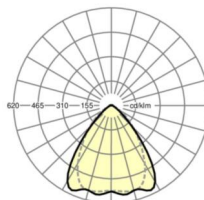

KARAKTERISTIEKEN

Bestelnummer	19535006105
EAN-nummer	4020863434299
CBS-code	94051190
Kenmerken	IP 20, Beschermingsklasse I, ENEC10 VDE, F, HACCP DIN10500/voedsel/IFS-toepassingsgerelateerde geschiktheid/BRC, Indoor, CE
Schokbestendigheidsgraad IK	IK03 (-20°C bis 30°C)
Omgevingstemperatuur	ta -20°C naar 30°C
Bijzondere eigenschappen	Ready for IoT
Garantieperiode	5 jaren
Overheidssubsidieprogramma's	BEG - federale subsidie voor efficiënte gebouwen (alleen geldig voor Duitsland)

ELEKTROTECHNIEK

Voorschakelapparaat	Elektronische driver DALI2 (1 stuk)
Systeemprestaties	49W
Netspanning	230V/50Hz
Aardleeschakelaar(s) (inschakelstroom)	13 stuks/B10, 24 stuks/B16, 25 stuks/C10, 40 stuks/C16
Energie-efficiëntieklasse/Lichtbron	C

LICHTTECHNIEK

Uitvoering	LED, Kleurweergave/Lichtkleur CRI ≥ 80 / 3000K
Kleurtolerantie (MacAdam)	3SDCM
Nominale lichtstroom	7964lm
LED Levensduur	50000h L80/B10 (Tq 30°C), 70000h L80/B50 (Tq 30°C)
Lichtopbrengst	162lm/W
Stralingshoek	80° (C0) / 75° (C90)
UGR dw./l.	20.4 / 21.0

MECHANIEK

Kleur behuizing	zilvergrijs/wit aluminium RAL 9006/
Maten (LxBxH/DxH)	1531mm x 55mm x 37mm
Gewicht (netto)	1.75kg
Montagewijze	Montage draagrailsysteem, Lichtstructuur

Maten

L	1531 mm	Lengte
B	55 mm	Breedte
H	37 mm	Hoogte

DEEP-LINK

<https://www.regiolux.de/nl/article/19535006105>

Referentie	LED 8000lm 830
ηLB	100 %
Φ ↓/↑	98 % / 2 %
UGR dw./l.	20.4 / 21.0