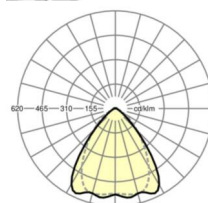

KARAKTERISTIEKEN

Bestelnummer	19535006104
EAN-nummer	4020863434282
CBS-code	94051190
Kenmerken	IP 20, Beschermingsklasse I, ENEC10 VDE, F, HACCP DIN10500/voedsel/IFS-toepassingsgerelateerde geschiktheid/BRC, Indoor, CE
Schokbestendigheidsgraad IK	IK03 (-20°C bis 30°C)
Omgevingstemperatuur	ta -20°C naar 30°C
Bijzondere eigenschappen	Ready for IoT
Garantieperiode	5 jaren
Overheidssubsidieprogramma's	BEG - federale subsidie voor efficiënte gebouwen (alleen geldig voor Duitsland)

ELEKTROTECHNIEK

Voorschakelapparaat	Elektronische driver DALI2 (1 stuk)
Systeemprestaties	49W
Netspanning	230V/50Hz
Aardlekschakelaar(s) (inschakelstroom)	13 stuks/B10, 24 stuks/B16, 25 stuks/C10, 40 stuks/C16
Energie-efficiëntieklasse/Lichtbron	C

LICHTTECHNIEK

Uitvoering	LED, Kleurweergave/Lichtkleur CRI ≥ 80 / 3000K
Kleurtolerantie (MacAdam)	3SDCM
Nominale lichtstroom	7964lm
LED Levensduur	50000h L80/B10 (Tq 30°C), 70000h L80/B50 (Tq 30°C)
Lichtopbrengst	162lm/W
Stralingshoek	80° (C0) / 75° (C90)
UGR dw./l.	20.4 / 21.0

MECHANIEK

Kleur behuizing	zwart RAL 9005
Maten (LxBxH/DxH)	1531mm x 55mm x 37mm
Gewicht (netto)	1.75kg
Montagewijze	Montage draagrailsysteem, Lichtstructuur

Maten

L	1531 mm	Lengte
B	55 mm	Breedte
H	37 mm	Hoogte

DEEP-LINK

<https://www.regiolux.de/nl/article/19535006104>

Referentie	LED 8000lm 830
ηLB	100 %
Φ ↓/↑	98 % / 2 %
UGR dw./l.	20.4 / 21.0