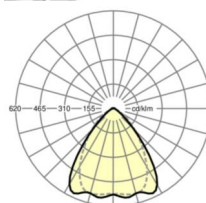

KARAKTERISTIEKEN

Bestelnummer	19535006035
EAN-nummer	4020863434183
CBS-code	94051190
Kenmerken	IP 20, Beschermingsklasse I, ENEC10 VDE, F, HACCP DIN10500/voedsel/IFS-toepassingsgerelateerde geschiktheid/BRC, Indoor, CE
Schokbestendigheidsgraad IK	IK03 (-20°C bis 35°C)
Omgevingstemperatuur	ta -20°C naar 35°C
Bijzondere eigenschappen	Ready for IoT
Garantieperiode	5 jaren
Overheidssubsidieprogramma's	BEG - federale subsidie voor efficiënte gebouwen (alleen geldig voor Duitsland)

ELEKTROTECHNIEK

Voorschakelapparaat	Elektronische driver DALI2 (1 stuk)
Systeemprestaties	49W
Netspanning	230V/50Hz
Aardleeschakelaar(s) (inschakelstroom)	13 stuks/B10, 24 stuks/B16, 25 stuks/C10, 40 stuks/C16
Energie-efficiëntieklasse/Lichtbron	C

LICHTTECHNIEK

Uitvoering	LED, Kleurweergave/Lichtkleur CRI ≥ 80 / 4000K
Kleurtolerantie (MacAdam)	3SDCM
Nominale lichtstroom	8583lm
LED Levensduur	50000h L80/B10 (Tq 35°C), 70000h L80/B50 (Tq 35°C), 100000h L80/B50 (Tq 30°C)
Lichtopbrengst	175lm/W
Stralingshoek	80° (C0) / 75° (C90)
UGR dw./l.	20.6 / 21.3

MECHANIEK

Kleur behuizing	zilvergrijs/wit aluminium RAL 9006/
Maten (LxBxH/DxH)	1531mm x 55mm x 37mm
Gewicht (netto)	1.75kg
Montagewijze	Montage draagrailsysteem, Lichtstructuur

Maten

L	1531 mm	Lengte
B	55 mm	Breedte
H	37 mm	Hoogte

DEEP-LINK

<https://www.regiolux.de/nl/article/19535006035>

Referentie	LED 8000lm 840
ηLB	100 %
Φ ↓/↑	98 % / 2 %
UGR dw./l.	20.6 / 21.3