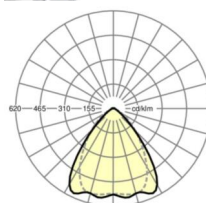

KARAKTERISTIEKEN

Bestelnummer	19535006034
EAN-nummer	4020863434176
CBS-code	94051190
Kenmerken	IP 20, Beschermingsklasse I, ENEC10 VDE, F, HACCP DIN10500/voedsel/IFS-toepassingsgerelateerde geschiktheid/BRC, Indoor, CE
Schokbestendigheidsgraad IK	IK03 (-20°C bis 35°C)
Omgevingstemperatuur	ta -20°C naar 35°C
Bijzondere eigenschappen	Ready for IoT
Garantieperiode	5 jaren
Overheidssubsidieprogramma's	BEG - federale subsidie voor efficiënte gebouwen (alleen geldig voor Duitsland)

ELEKTROTECHNIEK

Voorschakelapparaat	Elektronische driver DALI2 (1 stuk)
Systeemprestaties	49W
Netspanning	230V/50Hz
Aardlekschakelaar(s) (inschakelstroom)	13 stuks/B10, 24 stuks/B16, 25 stuks/C10, 40 stuks/C16
Energie-efficiëntieklasse/Lichtbron	C

LICHTTECHNIEK

Uitvoering	LED, Kleurweergave/Lichtkleur CRI ≥ 80 / 4000K
Kleurtolerantie (MacAdam)	3SDCM
Nominale lichtstroom	8583lm
LED Levensduur	50000h L80/B10 (Tq 35°C), 70000h L80/B50 (Tq 35°C), 100000h L80/B50 (Tq 30°C)
Lichtopbrengst	175lm/W
Stralingshoek	80° (C0) / 75° (C90)
UGR dw./l.	20.6 / 21.3

MECHANIEK

Kleur behuizing	zwart RAL 9005
Maten (LxBxH/DxH)	1531mm x 55mm x 37mm
Gewicht (netto)	1.75kg
Montagewijze	Montage draagrailsysteem, Lichtstructuur

Maten

L	1531 mm	Lengte
B	55 mm	Breedte
H	37 mm	Hoogte

DEEP-LINK

<https://www.regiolux.de/nl/article/19535006034>

Referentie	LED 8000lm 840
ηLB	100 %
Φ ↓/↑	98 % / 2 %
UGR dw./l.	20.6 / 21.3