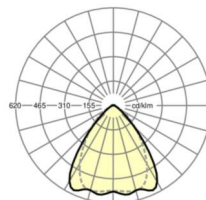

KARAKTERISTIEKEN

Bestelnummer	19535004035
EAN-nummer	4020863433858
CBS-code	94051190
Kenmerken	IP 20, Beschermingsklasse I, ENEC10 VDE, F, HACCP DIN10500/voedsel/IFS-toepassingsgerelateerde geschiktheid/BRC, Indoor, CE
Schokbestendigheidsgraad IK	IK03 (-20°C bis 35°C)
Omgevingstemperatuur	ta -20°C naar 35°C
Garantieperiode	5 jaren
Overheidssubsidieprogramma's	BEG - federale subsidie voor efficiënte gebouwen (alleen geldig voor Duitsland)

ELEKTROTECHNIEK

Voorschakelapparaat	Elektronische driver (1 stuks)
Systeemprestaties	49W
Netspanning	230V/50Hz
Energie-efficiëntieklasse/Lichtbron	C

LICHTTECHNIEK

Uitvoering	LED, Kleurweergave/Lichtkleur CRI ≥ 80 / 4000K
Kleurtolerantie (MacAdam)	3SDCM
Nominale lichtstroom	8583lm
LED Levensduur	50000h L80/B10 (Tq 35°C), 70000h L80/B50 (Tq 35°C), 100000h L80/B50 (Tq 30°C)
Lichtopbrengst	175lm/W
Stralingshoek	80° (C0) / 75° (C90)
UGR dw./l.	20.6 / 21.3

MECHANIEK

Kleur behuizing	zilvergrijs/wit aluminium RAL 9006/
Maten (LxBxH/DxH)	1531mm x 55mm x 37mm
Gewicht (netto)	1.75kg
Montagewijze	Montage draagrailsysteem, Lichtstructuur

Maten

L	1531 mm	Lengte
B	55 mm	Breedte
H	37 mm	Hoogte

DEEP-LINK

<https://www.regiolux.de/nl/article/19535004035>

Referentie	LED 8000lm 840
η_{LB}	100 %
Φ ↓/↑	98 % / 2 %
UGR dw./l.	20.6 / 21.3