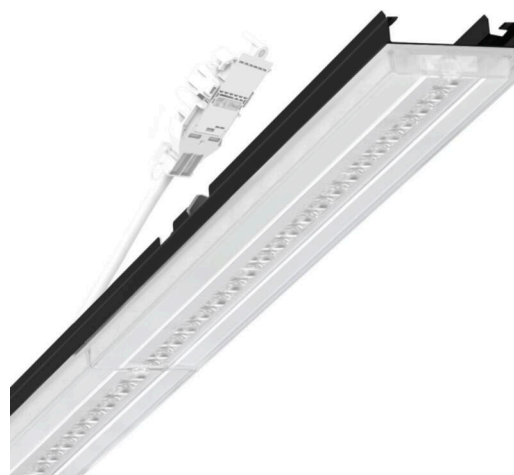

Armatuurunit variabel - Central.Line.Optic - direct diep-/breedstralend - visueel doorlopend

Armatuurunit van verzinkt, geprofileerd plaatstaal, oppervlak gecoat met polyesterhars. Gereedschapsloze bevestiging met in het design geïntegreerde druksluitingen waarborgt bescherming tegen diefstal en demontage. Variabel positioneerbaar in de draagrail. Kleur behuizing zwart RAL 9005; Lichtverdeling direct diep-breedstralend via Central.Line.Optic HP van PMMA-kunststof. De lensoptiek zorgt voor hoog montagegemak en is onderhoudsvriendelijk door het gemakkelijk te reinigen oppervlak. De dichtheid van de 1-rijige lensopstelling laat de punten versmelten tot een lijn met homogene uitstraling in het pand. Elektrische aansluiting via aansluitkabel 1 m voor variabele positionering van de armatuurunit in de lichtband met 3-polig snelmontage-stekkerdeel met vrije fasevoorkeuze. Ze zijn vervangbaar, maken modernisering mogelijk en verlengen de levensduur van het gehele systeem op een toekomstbestendige manier.

MECHANIEK

Kleur behuizing	zwart RAL 9005
Maten (LxBxH/DxH)	1531mm x 55mm x 37mm
Gewicht (netto)	1.75kg
Montagewijze	Montage draagrailstelsysteem, Lichtstructuur

Maten

L	1531 mm	Lengte
B	55 mm	Breedte
H	37 mm	Hoogte

DEEP-LINK

<https://www.regiolux.de/nl/article/19535004034>

Referentie	LED 8000lm 840
η _{LB}	100 %
Φ ↓/↑	98 % / 2 %
UGR dw./l.	20.6 / 21.3