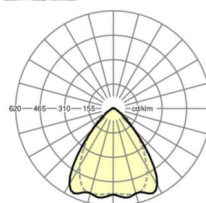

KARAKTERISTIEKEN

Bestelnummer	19535006175
EAN-nummer	4020863434404
CBS-code	94051190
Kenmerken	IP 20, Beschermingsklasse I, ENEC10 VDE, F, HACCP DIN10500/voedsel/IFS-toepassingsgerelateerde geschiktheid/BRC, Indoor, CE
Schokbestendigheidsgraad IK	IK03 (-20°C bis 35°C)
Omgevingstemperatuur	ta -20°C naar 35°C
Bijzondere eigenschappen	Ready for IoT
Garantieperiode	5 jaren
Overheidssubsidieprogramma's	BEG - federale subsidie voor efficiënte gebouwen (alleen geldig voor Duitsland)

ELEKTROTECHNIEK

Voorschakelapparaat	Elektronische driver DALI2 (1 stuk)
Systeemprestaties	49W
Netspanning	230V/50Hz
Aardleeschakelaar(s) (inschakelstroom)	13 stuks/B10, 24 stuks/B16, 25 stuks/C10, 40 stuks/C16
Energie-efficiëntieklasse/Lichtbron	B

LICHTTECHNIEK

Uitvoering	LED, Kleurweergave/Lichtkleur CRI ≥ 80 / 6500K
Kleurtolerantie (MacAdam)	3SDCM
Nominale lichtstroom	8284lm
LED Levensduur	50000h L80/B10 (Tq 35°C), 70000h L80/B50 (Tq 35°C)
Lichtopbrengst	169lm/W
Stralingshoek	80° (C0) / 75° (C90)
UGR dw./l.	20.5 / 21.2

MECHANIEK

Kleur behuizing	zilvergrijs/wit aluminium RAL 9006/
Maten (LxBxH/DxH)	1531mm x 55mm x 37mm
Gewicht (netto)	1.75kg
Montagewijze	Montage draagrailsysteem, Lichtstructuur

Maten

L	1531 mm	Lengte
B	55 mm	Breedte
H	37 mm	Hoogte

DEEP-LINK

<https://www.regiolux.de/nl/article/19535006175>

Referentie	LED 8000lm 865
ηLB	100 %
Φ ↓/↑	98 % / 2 %
UGR dw./l.	20.5 / 21.2