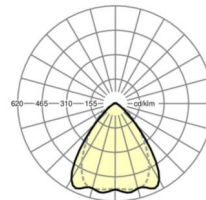

KARAKTERISTIEKEN

Bestelnummer	19535006174
EAN-nummer	4020863434398
CBS-code	94051190
Kenmerken	IP 20, Beschermingsklasse I, ENEC10 VDE, F, HACCP DIN10500/voedsel/IFS-toepassingsgerelateerde geschiktheid/BRC, Indoor, CE
Schokbestendigheidsgraad IK	IK03 (-20°C bis 35°C)
Omgevingstemperatuur	ta -20°C naar 35°C
Bijzondere eigenschappen	Ready for IoT
Garantieperiode	5 jaren
Overheidssubsidieprogramma's	BEG - federale subsidie voor efficiënte gebouwen (alleen geldig voor Duitsland)

ELEKTROTECHNIEK

Voorschakelapparaat	Elektronische driver DALI2 (1 stuk)
Systeemprestaties	49W
Netspanning	230V/50Hz
Aardlekschakelaar(s) (inschakelstroom)	13 stuks/B10, 24 stuks/B16, 25 stuks/C10, 40 stuks/C16
Energie-efficiëntieklasse/Lichtbron	B

LICHTTECHNIEK

Uitvoering	LED, Kleurweergave/Lichtkleur CRI ≥ 80 / 6500K
Kleurtolerantie (MacAdam)	3SDCM
Nominale lichtstroom	8284lm
LED Levensduur	50000h L80/B10 (Tq 35°C), 70000h L80/B50 (Tq 35°C)
Lichtopbrengst	169lm/W
Stralingshoek	80° (C0) / 75° (C90)
UGR dw./l.	20.5 / 21.2

MECHANIEK

Kleur behuizing	zwart RAL 9005
Maten (LxBxH/DxH)	1531mm x 55mm x 37mm
Gewicht (netto)	1.75kg
Montagewijze	Montage draagrailsysteem, Lichtstructuur

Maten

L	1531 mm	Lengte
B	55 mm	Breedte
H	37 mm	Hoogte

DEEP-LINK

<https://www.regiolux.de/nl/article/19535006174>

Referentie	LED 8000lm 865
ηLB	100 %
Φ ↓/↑	98 % / 2 %
UGR dw./l.	20.5 / 21.2