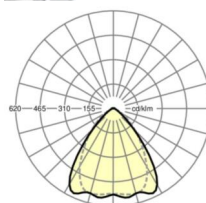

KARAKTERISTIEKEN

Bestelnummer	19535006170
EAN-nummer	4020863434381
CBS-code	94051190
Kenmerken	IP 20, Beschermingsklasse I, ENEC10 VDE, F, HACCP DIN10500/voedsel/IFS-toepassingsgerelateerde geschiktheid/BRC, Indoor, CE
Schokbestendigheidsgraad IK	IK03 (-20°C bis 35°C)
Omgevingstemperatuur	ta -20°C naar 35°C
Bijzondere eigenschappen	Ready for IoT
Garantieperiode	5 jaren
Overheidssubsidieprogramma's	BEG - federale subsidie voor efficiënte gebouwen (alleen geldig voor Duitsland)

ELEKTROTECHNIEK

Voorschakelapparaat	Elektronische driver DALI2 (1 stuk)
Systeemprestaties	49W
Netspanning	230V/50Hz
Aardleeschakelaar(s) (inschakelstroom)	13 stuks/B10, 24 stuks/B16, 25 stuks/C10, 40 stuks/C16
Energie-efficiëntieklasse/Lichtbron	B

LICHTTECHNIEK

Uitvoering	LED, Kleurweergave/Lichtkleur CRI ≥ 80 / 6500K
Kleurtolerantie (MacAdam)	3SDCM
Nominale lichtstroom	8284lm
LED Levensduur	50000h L80/B10 (Tq 35°C), 70000h L80/B50 (Tq 35°C)
Lichtopbrengst	169lm/W
Stralingshoek	80° (C0) / 75° (C90)
UGR dw./l.	20.5 / 21.2

MECHANIEK

Kleur behuizing	verkeerswit RAL 9016
Maten (LxBxH/DxH)	1531mm x 55mm x 37mm
Gewicht (netto)	1.75kg
Montagewijze	Montage draagrailsysteem, Lichtstructuur

Maten

L	1531 mm	Lengte
B	55 mm	Breedte
H	37 mm	Hoogte

DEEP-LINK

<https://www.regiolux.de/nl/article/19535006170>

Referentie	LED 8000lm 865
ηLB	100 %
Φ ↓/↑	98 % / 2 %
UGR dw./l.	20.5 / 21.2