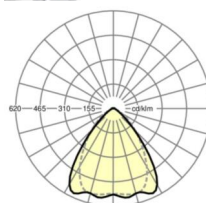

KARAKTERISTIEKEN

Bestelnummer	19535004175
EAN-nummer	4020863434077
CBS-code	94051190
Kenmerken	IP 20, Beschermingsklasse I, ENEC10 VDE, F, HACCP DIN10500/voedsel/IFS-toepassingsgerelateerde geschiktheid/BRC, Indoor, CE
Schokbestendigheidsgraad IK	IK03 (-20°C bis 35°C)
Omgevingstemperatuur	ta -20°C naar 35°C
Garantieperiode	5 jaren
Overheidssubsidieprogramma's	BEG - federale subsidie voor efficiënte gebouwen (alleen geldig voor Duitsland)

ELEKTROTECHNIEK

Voorschakelapparaat	Elektronische driver (1 stuks)
Systeemprestaties	49W
Netspanning	230V/50Hz
Energie-efficiëntieklasse/Lichtbron	B

LICHTTECHNIEK

Uitvoering	LED, Kleurweergave/Lichtkleur CRI ≥ 80 / 6500K
Kleurtolerantie (MacAdam)	3SDCM
Nominale lichtstroom	8284lm
LED Levensduur	50000h L80/B10 (Tq 35°C), 70000h L80/B50 (Tq 35°C)
Lichtopbrengst	169lm/W
Stralingshoek	80° (C0) / 75° (C90)
UGR dw./l.	20.5 / 21.2

MECHANIEK

Kleur behuizing	zilvergrijs/wit aluminium RAL 9006/
Maten (LxBxH/DxH)	1531mm x 55mm x 37mm
Gewicht (netto)	1.75kg
Montagewijze	Montage draagrailstelsel, Lichtstructuur

Maten

L	1531 mm	Lengte
B	55 mm	Breedte
H	37 mm	Hoogte

DEEP-LINK

<https://www.regiolux.de/nl/article/19535004175>

Referentie	LED 8000lm 865
η_{LB}	100 %
Φ ↓/↑	98 % / 2 %
UGR dw./l.	20.5 / 21.2