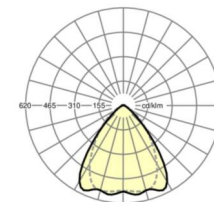

LICHTTECHNIEK

| | |
|---------------------------|---|
| Uitvoering | LED, Kleurweergave/Lichtkleur CRI ≥ 80 / 6500K |
| Kleurtolerantie (MacAdam) | 3SDCM |
| Nominale lichtstroom | 8284lm |
| LED Levensduur | 50000h L80/B10 (Tq 35°C), 70000h L80/B50 (Tq 35°C) |
| Lichtopbrengst | 169lm/W |
| Stralingshoek | 80° (C0) / 75° (C90) |
| UGR dw./l. | 20.5 / 21.2 |

MECHANIEK

| | |
|-------------------|--|
| Kleur behuizing | zwart RAL 9005 |
| Maten (LxBxH/DxH) | 1531mm x 55mm x 37mm |
| Gewicht (netto) | 1.75kg |
| Montagewijze | Montage draagrailstelsysteem, Lichtstructuur |

Maten

| | | |
|---|---------|---------|
| L | 1531 mm | Lengte |
| B | 55 mm | Breedte |
| H | 37 mm | Hoogte |

DEEP-LINK

<https://www.regiolux.de/nl/article/19535004174>

| | |
|-----------------|----------------|
| Referentie | LED 8000lm 865 |
| η _{LB} | 100 % |
| Φ ↓/↑ | 98 % / 2 % |
| UGR dw./l. | 20.5 / 21.2 |