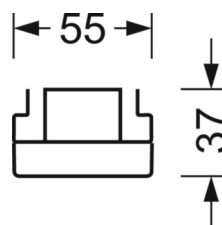

Armatuurunit variabel - Central.Line.Optic - direct diep-/breedstralend - visueel doorlopend

Armatuurunit van verzinkt, geprofileerd plaatstaal, oppervlak gecoat met polyesterhars. Gereedschapsloze bevestiging met in het design geïntegreerde druksluitingen waarborgt bescherming tegen diefstal en demontage. Variabel positioneerbaar in de draagrail. Kleur behuizing verkeerswit RAL 9016; Lichtverdeling direct diep-breedstralend via Central.Line.Optic HP van PMMA-kunststof. De lensoptiek zorgt voor hoog montagegemak en is onderhoudsvriendelijk door het gemakkelijk te reinigen oppervlak. De dichtheid van de 1-rijige lensopstelling laat de punten versmelten tot een lijn met homogene uitstraling in het pand. Elektrische aansluiting via aansluitkabel 1 m voor variabele positionering van de armatuurunit in de lichtband met 3-polig snelmontage-stekkerdeel met vrije fasevoorkeuze. De armatuurunit is via de multilumen-driver variabel in stappen in te stellen (standaardinstelling: maximale lumen output). Ze zijn vervangbaar, maken modernisering mogelijk en verlengen de levensduur van het gehele systeem op een toekomstbestendige manier.

KARAKTERISTIEKEN

Bestelnummer	19535004220
EAN-nummer	4020863443925
CBS-code	94051190
Kenmerken	IP 20, Beschermingsklasse I, ENEC10 VDE, F, HACCP DIN10500/voedsel/IFS-toepassingsgerelateerde geschiktheid/BRC, Indoor, CE
Schokbestendigheidsgraad IK	IK03 (-20°C bis 35°C)
Omgevingstemperatuur	ta -20°C naar 35°C
Garantieperiode	5 jaren
Overheidssubsidieprogramma's	BEG - federale subsidie voor efficiënte gebouwen (alleen geldig voor Duitsland)

ELEKTROTECHNIEK