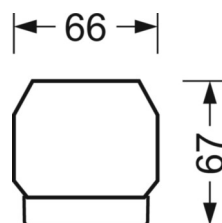

Armatuurunit variabel - Central.Line.Optic - direct diep-/breedstralend - visueel doorlopend

Armatuurunit van verzinkt, geprofileerd plaatstaal, oppervlak gecoat met polyesterhars. Gereedschapsloze bevestiging met in het design geïntegreerde druksluitingen waarborgt bescherming tegen diefstal en demontage. Variabel positioneerbaar in de draagrail. Kleur behuizing verkeerswit RAL 9016; Lichtverdeling direct diep-breedstralend via Central.Line.Optic HP van PMMA-kunststof. De lensoptiek zorgt voor hoog montagegemak en is onderhoudsvriendelijk door het gemakkelijk te reinigen oppervlak. De dichtheid van de 1-rijige lensopstelling laat de punten versmelten tot een lijn met homogene uitstraling in het pand. Elektrische aansluiting via aansluitkabel 1 m voor variabele positionering van de armatuurunit in de lichtband met 3-polig snelmontage-stekkerdeel met vrije fasevoorkeuze. De armatuurunit is via de multilumen-driver variabel in stappen in te stellen (standaardinstelling: maximale lumen output). Ze zijn vervangbaar, maken modernisering mogelijk en verlengen de levensduur van het gehele systeem op een toekomstbestendige manier.

KARAKTERISTIEKEN

Bestelnummer	19535004220
EAN-nummer	4020863443925
CBS-code	94051190
Kenmerken	IP 20, Beschermingsklasse I, ENEC10 VDE, F, HACCP DIN10500/voedsel/IFS-toepassingsgerelateerde geschiktheid/BRC, Indoor, CE
Schokbestendigheidsgraad IK	IK03 (-20°C bis 35°C)
Omgevingstemperatuur	ta -20°C naar 35°C
Garantieperiode	5 jaren
Overheidssubsidieprogramma's	BEG - federale subsidie voor efficiënte gebouwen (alleen geldig voor Duitsland)

ELEKTROTECHNIEK