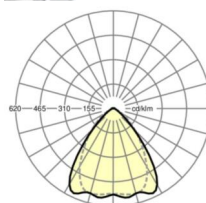

KARAKTERISTIEKEN

Bestelnummer	19535026110
EAN-nummer	4020863434640
CBS-code	94051190
Kenmerken	IP 20, Beschermingsklasse I, ENEC10 VDE, F, HACCP DIN10500/voedsel/IFS-toepassingsgerelateerde geschiktheid/BRC, Indoor, CE
Schokbestendigheidsgraad IK	IK03 (-20°C bis 30°C)
Omgevingstemperatuur	ta -20°C naar 30°C
Bijzondere eigenschappen	Ready for IoT
Garantieperiode	5 jaren
Overheidssubsidieprogramma's	BEG - federale subsidie voor efficiënte gebouwen (alleen geldig voor Duitsland)

ELEKTROTECHNIEK

Voorschakelapparaat	Elektronische driver DALI2 (1 stuk)
Systeemprestaties	74W
Netspanning	230V/50Hz
Aardleeschakelaar(s) (inschakelstroom)	13 stuks/B10, 24 stuks/B16, 25 stuks/C10, 40 stuks/C16
Energie-efficiëntieklasse/Lichtbron	C

LICHTTECHNIEK

Uitvoering	LED, Kleurweergave/Lichtkleur CRI ≥ 80 / 3000K
Kleurtolerantie (MacAdam)	3SDCM
Nominale lichtstroom	11947lm
LED Levensduur	50000h L80/B10 (Tq 30°C), 70000h L80/B50 (Tq 30°C)
Lichtopbrengst	162lm/W
Stralingshoek	80° (C0) / 75° (C90)
UGR dw./l.	20.4 / 21.0

MECHANIEK

Kleur behuizing	verkeerswit RAL 9016
Maten (LxBxH/DxH)	2299mm x 55mm x 37mm
Gewicht (netto)	2.3kg
Montagewijze	Montage draagrailsysteem, Lichtstructuur

Maten

L	2299 mm	Lengte
B	55 mm	Breedte
H	37 mm	Hoogte

DEEP-LINK

<https://www.regiolux.de/nl/article/19535026110>

Referentie	LED 13000lm 830
ηLB	100 %
Φ ↓/↑	98 % / 2 %
UGR dw./l.	20.4 / 21.0