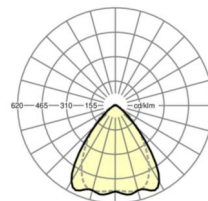

KARAKTERISTIEKEN

Bestelnummer	19535027040
EAN-nummer	4020863443772
CBS-code	94051190
Kenmerken	IP 20, Beschermingsklasse I, F, HACCP DIN10500/voedsel/IFS-toepassingsgerelateerde geschiktheid/BRC, Indoor, CE
Schokbestendigheidsgraad IK	IK03 (5°C bis 35°C)
Omgevingstemperatuur	ta 5°C naar 35°C
Garantieperiode	5 jaren
Overheidssubsidieprogramma's	BEG - federale subsidie voor efficiënte gebouwen (alleen geldig voor Duitsland)

ELEKTROTECHNIEK

Voorschakelapparaat	Elektronische driver noodlicht 3h (1 stuks)
Systeemprestaties	74W
Netspanning	230V/50Hz
Aardlekschakelaar(s) (inschakelstroom)	13 stuks/B10, 21 stuks/B16, 22 stuks/C10, 36 stuks/C16
Energie-efficiëntieklasse/Lichtbron	C

LICHTTECHNIEK

Uitvoering	LED, Kleurweergave/Lichtkleur CRI ≥ 80 / 4000K
Kleurtolerantie (MacAdam)	3SDCM
Nominale lichtstroom	12875lm
Nominale lichtstroom-Noodbedrijf	921lm
LED Levensduur	50000h L80/B10 (Tq 35°C), 70000h L80/B50 (Tq 35°C), 100000h L80/B50 (Tq 30°C)
Lichtopbrengst	175lm/W
Stralingshoek	80° (C0) / 75° (C90)
UGR dw./l.	20.6 / 21.3

MECHANIEK

Kleur behuizing	verkeerswit RAL 9016
Maten (LxBxH/DxH)	2299mm x 55mm x 37mm
Gewicht (netto)	2.55kg
Montagewijze	Montage draagrailstelsysteem, Lichtstructuur

Maten

L	2299 mm	Lengte
B	55 mm	Breedte
H	37 mm	Hoogte

DEEP-LINK

<https://www.regiolux.de/nl/article/19535027040>

Referentie	LED 13000lm 840
ηLB	100 %
Φ ↓/↑	98 % / 2 %
UGR dw./l.	20.6 / 21.3