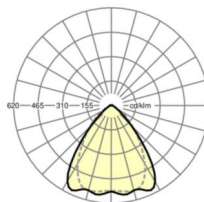

KARAKTERISTIEKEN

Bestelnummer	19535026180
EAN-nummer	4020863434688
CBS-code	94051190
Kenmerken	IP 20, Beschermingsklasse I, ENEC10 VDE, F, HACCP DIN10500/voedsel/IFS-toepassingsgerelateerde geschiktheid/BRC, Indoor, CE
Schokbestendigheidsgraad IK	IK03 (-20°C bis 35°C)
Omgevingstemperatuur	ta -20°C naar 35°C
Bijzondere eigenschappen	Ready for IoT
Garantieperiode	5 jaren
Overheidssubsidieprogramma's	BEG - federale subsidie voor efficiënte gebouwen (alleen geldig voor Duitsland)

ELEKTROTECHNIEK

Voorschakelapparaat	Elektronische driver DALI2 (1 stuk)
Systeemprestaties	74W
Netspanning	230V/50Hz
Aardleeschakelaar(s) (inschakelstroom)	13 stuks/B10, 24 stuks/B16, 25 stuks/C10, 40 stuks/C16
Energie-efficiëntieklasse/Lichtbron	B

LICHTTECHNIEK

Uitvoering	LED, Kleurweergave/Lichtkleur CRI ≥ 80 / 6500K
Kleurtolerantie (MacAdam)	3SDCM
Nominale lichtstroom	12426lm
LED Levensduur	50000h L80/B10 (Tq 35°C), 70000h L80/B50 (Tq 35°C)
Lichtopbrengst	169lm/W
Stralingshoek	80° (C0) / 75° (C90)
UGR dw./l.	20.5 / 21.2

MECHANIEK

Kleur behuizing	verkeerswit RAL 9016
Maten (LxBxH/DxH)	2299mm x 55mm x 37mm
Gewicht (netto)	2.3kg
Montagewijze	Montage draagrailsysteem, Lichtstructuur

Maten

L	2299 mm	Lengte
B	55 mm	Breedte
H	37 mm	Hoogte

DEEP-LINK

<https://www.regiolux.de/nl/article/19535026180>

Referentie	LED 13000lm 865
ηLB	100 %
Φ ↓/↑	98 % / 2 %
UGR dw./l.	20.5 / 21.2