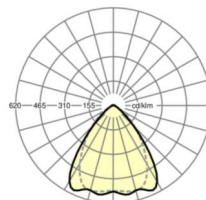

KARAKTERISTIEKEN

Bestelnummer	19535024180
EAN-nummer	4020863434534
CBS-code	94051190
Kenmerken	IP 20, Beschermingsklasse I, ENEC10 VDE, F, HACCP DIN10500/voedsel/IFS-toepassingsgerelateerde geschiktheid/BRC, Indoor, CE
Schokbestendigheidsgraad IK	IK03 (-20°C bis 35°C)
Omgevingstemperatuur	ta -20°C naar 35°C
Garantieperiode	5 jaren
Overheidssubsidieprogramma's	BEG - federale subsidie voor efficiënte gebouwen (alleen geldig voor Duitsland)

ELEKTROTECHNIEK

Voorschakelapparaat	Elektronische driver (1 stuks)
Systeemprestaties	74W
Netspanning	230V/50Hz
Aardleischakelaar(s) (inschakelstroom)	13 stuks/B10, 21 stuks/B16, 22 stuks/C10, 36 stuks/C16
Energie-efficiëntieklasse/Lichtbron	B

LICHTTECHNIEK

Uitvoering	LED, Kleurweergave/Lichtkleur CRI ≥ 80 / 6500K
Kleurtolerantie (MacAdam)	3SDCM
Nominale lichtstroom	12426lm
LED Levensduur	50000h L80/B10 (Tq 35°C), 70000h L80/B50 (Tq 35°C)
Lichtopbrengst	169lm/W
Stralingshoek	80° (C0) / 75° (C90)
UGR dw./l.	20.5 / 21.2

MECHANIEK

Kleur behuizing	verkeerswit RAL 9016
Maten (LxBxH/DxH)	2299mm x 55mm x 37mm
Gewicht (netto)	2.3kg
Montagewijze	Montage draagrailstelsysteem, Lichtstructuur

Maten

L	2299 mm	Lengte
B	55 mm	Breedte
H	37 mm	Hoogte

DEEP-LINK

<https://www.regiolux.de/nl/article/19535024180>

Referentie	LED 13000lm 865
ηLB	100 %
Φ ↓/↑	98 % / 2 %
UGR dw./l.	20.5 / 21.2