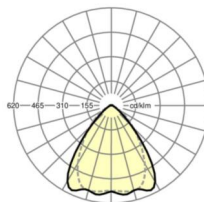

KARAKTERISTIEKEN

Bestelnummer	19535026130
EAN-nummer	4020863434657
CBS-code	94051190
Kenmerken	IP 20, Beschermingsklasse I, ENEC10 VDE, F, HACCP DIN10500/voedsel/IFS-toepassingsgerelateerde geschiktheid/BRC, Indoor, CE
Schokbestendigheidsgraad IK	IK03 (-20°C bis 25°C)
Omgevingstemperatuur	ta -20°C naar 25°C
Bijzondere eigenschappen	Ready for IoT
Garantieperiode	5 jaren
Overheidssubsidieprogramma's	BEG - federale subsidie voor efficiënte gebouwen (alleen geldig voor Duitsland)

ELEKTROTECHNIEK

Voorschakelapparaat	Elektronische driver DALI2 (1 stuk)
Systeemprestaties	96W
Netspanning	230V/50Hz
Aardleeschakelaar(s) (inschakelstroom)	10 stuks/B10, 16 stuks/B16, 16 stuks/C10, 27 stuks/C16
Energie-efficiëntieklasse/Lichtbron	C

LICHTTECHNIEK

Uitvoering	LED, Kleurweergave/Lichtkleur CRI ≥ 80 / 3000K
Kleurtolerantie (MacAdam)	3SDCM
Nominale lichtstroom	15103lm
LED Levensduur	50000h L80/B10 (Tq 25°C), 70000h L80/B50 (Tq 25°C)
Lichtopbrengst	157lm/W
Stralingshoek	80° (C0) / 75° (C90)
UGR dw./l.	21.2 / 21.9

MECHANIEK

Kleur behuizing	verkeerswit RAL 9016
Maten (LxBxH/DxH)	2299mm x 55mm x 37mm
Gewicht (netto)	2.3kg
Montagewijze	Montage draagrailsysteem, Lichtstructuur

Maten

L	2299 mm	Lengte
B	55 mm	Breedte
H	37 mm	Hoogte

DEEP-LINK

<https://www.regiolux.de/nl/article/19535026130>

Referentie	LED 16000lm 830
ηLB	100 %
Φ ↓/↑	98 % / 2 %
UGR dw./l.	21.2 / 21.9