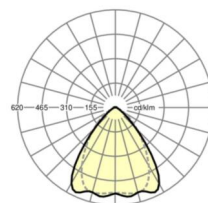

KARAKTERISTIEKEN

Bestelnummer	19535027060
EAN-nummer	4020863443765
CBS-code	94051190
Kenmerken	IP 20, Beschermingsklasse I, F, HACCP DIN10500/voedsel/IFS-toepassingsgerelateerde geschiktheid/BRC, Indoor, CE
Schokbestendigheidsgraad IK	IK03 (5°C bis 30°C)
Omgevingstemperatuur	ta 5°C naar 30°C
Garantieperiode	5 jaren
Overheidssubsidieprogramma's	BEG - federale subsidie voor efficiënte gebouwen (alleen geldig voor Duitsland)

ELEKTROTECHNIEK

Voorschakelapparaat	Elektronische driver noodlicht 3h (1 stuks)
Systeemprestaties	96W
Netspanning	230V/50Hz
Aardlekschakelaar(s) (inschakelstroom)	13 stuks/B10, 22 stuks/B16, 22 stuks/C10, 37 stuks/C16
Energie-efficiëntieklasse/Lichtbron	C

LICHTTECHNIEK

Uitvoering	LED, Kleurweergave/Lichtkleur CRI ≥ 80 / 4000K
Kleurtolerantie (MacAdam)	3SDCM
Nominale lichtstroom	16267lm
Nominale lichtstroom-Noodbedrijf	921lm
LED Levensduur	50000h L80/B10 (Tq 30°C), 70000h L80/B50 (Tq 30°C), 100000h L80/B50 (Tq 25°C)
Lichtopbrengst	169lm/W
Stralingshoek	80° (C0) / 75° (C90)
UGR dw./l.	21.5 / 22.1

MECHANIEK

Kleur behuizing	verkeerswit RAL 9016
Maten (LxBxH/DxH)	2299mm x 55mm x 37mm
Gewicht (netto)	2.55kg
Montagewijze	Montage draagrailsysteem, Lichtstructuur

Maten

L	2299 mm	Lengte
B	55 mm	Breedte
H	37 mm	Hoogte

DEEP-LINK

<https://www.regiolux.de/nl/article/19535027060>

Referentie	LED 16000lm 840
ηLB	100 %
Φ ↓/↑	98 % / 2 %
UGR dw./l.	21.5 / 22.1