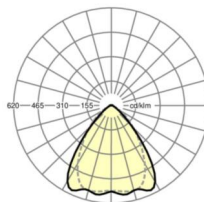

KARAKTERISTIEKEN

Bestelnummer	19535026200
EAN-nummer	4020863434695
CBS-code	94051190
Kenmerken	IP 20, Beschermingsklasse I, ENEC10 VDE, F, HACCP DIN10500/voedsel/IFS-toepassingsgerelateerde geschiktheid/BRC, Indoor, CE
Schokbestendigheidsgraad IK	IK03 (-20°C bis 30°C)
Omgevingstemperatuur	ta -20°C naar 30°C
Bijzondere eigenschappen	Ready for IoT
Garantieperiode	5 jaren
Overheidssubsidieprogramma's	BEG - federale subsidie voor efficiënte gebouwen (alleen geldig voor Duitsland)

ELEKTROTECHNIEK

Voorschakelapparaat	Elektronische driver DALI2 (1 stuk)
Systeemprestaties	96W
Netspanning	230V/50Hz
Aardleeschakelaar(s) (inschakelstroom)	10 stuks/B10, 16 stuks/B16, 16 stuks/C10, 27 stuks/C16
Energie-efficiëntieklasse/Lichtbron	B

LICHTTECHNIEK

Uitvoering	LED, Kleurweergave/Lichtkleur CRI ≥ 80 / 6500K
Kleurtolerantie (MacAdam)	3SDCM
Nominale lichtstroom	15700lm
LED Levensduur	50000h L80/B10 (Tq 30°C), 70000h L80/B50 (Tq 30°C)
Lichtopbrengst	163lm/W
Stralingshoek	80° (C0) / 75° (C90)
UGR dw./l.	21.3 / 22.0

MECHANIEK

Kleur behuizing	verkeerswit RAL 9016
Maten (LxBxH/DxH)	2299mm x 55mm x 37mm
Gewicht (netto)	2.3kg
Montagewijze	Montage draagrailsysteem, Lichtstructuur

Maten

L	2299 mm	Lengte
B	55 mm	Breedte
H	37 mm	Hoogte

DEEP-LINK

<https://www.regiolux.de/nl/article/19535026200>

Referentie	LED 16000lm 865
ηLB	100 %
Φ ↓/↑	98 % / 2 %
UGR dw./l.	21.3 / 22.0