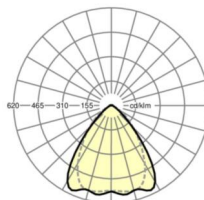

KARAKTERISTIEKEN

Bestelnummer	19535026270
EAN-nummer	4020863434725
CBS-code	94051190
Kenmerken	IP 20, Beschermingsklasse I, ENEC10 VDE, F, HACCP DIN10500/voedsel/IFS-toepassingsgerelateerde geschiktheid/BRC, Indoor, CE
Schokbestendigheidsgraad IK	IK03 (-20°C bis 25°C)
Omgevingstemperatuur	ta -20°C naar 25°C
Bijzondere eigenschappen	Ready for IoT
Garantieperiode	5 jaren
Overheidssubsidieprogramma's	BEG - federale subsidie voor efficiënte gebouwen (alleen geldig voor Duitsland)

ELEKTROTECHNIEK

Voorschakelapparaat	Elektronische driver DALI2 (1 stuk)
Systeemprestaties	132W
Netspanning	230V/50Hz
Aardleeschakelaar(s) (inschakelstroom)	10 stuks/B10, 16 stuks/B16, 16 stuks/C10, 27 stuks/C16
Energie-efficiëntieklasse/Lichtbron	B

LICHTTECHNIEK

Uitvoering	LED, Kleurweergave/Lichtkleur CRI ≥ 80 / 6500K
Kleurtolerantie (MacAdam)	3SDCM
Nominale lichtstroom	20545lm
LED Levensduur	50000h L80/B10 (Tq 25°C), 70000h L80/B50 (Tq 25°C)
Lichtopbrengst	156lm/W
Stralingshoek	80° (C0) / 75° (C90)
UGR dw./l.	22.3 / 22.9

MECHANIEK

Kleur behuizing	verkeerswit RAL 9016
Maten (LxBxH/DxH)	2299mm x 55mm x 37mm
Gewicht (netto)	2.3kg
Montagewijze	Montage draagrailsysteem, Lichtstructuur

Maten

L	2299 mm	Lengte
B	55 mm	Breedte
H	37 mm	Hoogte

DEEP-LINK

<https://www.regiolum.de/nl/article/19535026270>

Referentie	LED 21000lm 865
ηLB	100 %
Φ ↓/↑	98 % / 2 %
UGR dw./l.	22.3 / 22.9