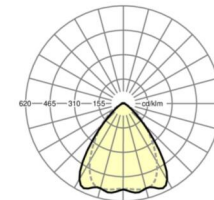

KARAKTERISTIEKEN

Bestelnummer	19535024090
EAN-nummer	4020863434473
CBS-code	94051190
Kenmerken	IP 20, Beschermingsklasse I, ENEC10 VDE, F, HACCP DIN10500/voedsel/IFS-toepassingsgerelateerde geschiktheid/BRC, Indoor, CE
Schokbestendigheidsgraad IK	IK03 (-20°C bis 30°C)
Omgevingstemperatuur	ta -20°C naar 30°C
Garantieperiode	5 jaren
Overheidssubsidieprogramma's	BEG - federale subsidie voor efficiënte gebouwen (alleen geldig voor Duitsland)

ELEKTROTECHNIEK

Voorschakelapparaat	Elektronische driver (1 stuks)
Systeemprestaties	36W
Netspanning	230V/50Hz
Aardleischakelaar(s) (inschakelstroom)	17 stuks/B10, 28 stuks/B16, 29 stuks/C10, 48 stuks/C16
Energie-efficiëntieklasse/Lichtbron	C

LICHTTECHNIEK

Uitvoering	LED, Kleurweergave/Lichtkleur CRI ≥ 80 / 3000K
Kleurtolerantie (MacAdam)	3SDCM
Nominale lichtstroom	6349lm
LED Levensduur	50000h L80/B10 (Tq 30°C), 70000h L80/B50 (Tq 30°C)
Lichtopbrengst	178lm/W
Stralingshoek	80° (C0) / 75° (C90)
UGR dw./l.	18.2 / 18.8

MECHANIEK

Kleur behuizing	verkeerswit RAL 9016
Maten (LxBxH/DxH)	2299mm x 55mm x 37mm
Gewicht (netto)	2.3kg
Montagewijze	Montage draagrailstelsysteem, Lichtstructuur

Maten

L	2299 mm	Lengte
B	55 mm	Breedte
H	37 mm	Hoogte

DEEP-LINK

<https://www.regiolux.de/nl/article/19535024090>

Referentie
η_{LB}
Φ ↓/↑
UGR dw./l.

LED 7000lm 830
100 %
98 % / 2 %
18.2 / 18.8