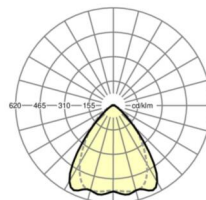

KARAKTERISTIEKEN

Bestelnummer	19535026020
EAN-nummer	4020863434589
CBS-code	94051190
Kenmerken	IP 20, Beschermingsklasse I, ENEC10 VDE, F, HACCP DIN10500/voedsel/IFS-toepassingsgerelateerde geschiktheid/BRC, Indoor, CE
Schokbestendigheidsgraad IK	IK03 (-20°C bis 35°C)
Omgevingstemperatuur	ta -20°C naar 35°C
Bijzondere eigenschappen	Ready for IoT
Garantieperiode	5 jaren
Overheidssubsidieprogramma's	BEG - federale subsidie voor efficiënte gebouwen (alleen geldig voor Duitsland)

ELEKTROTECHNIEK

Voorschakelapparaat	Elektronische driver DALI2 (1 stuk)
Systeemprestaties	36W
Netspanning	230V/50Hz
Aardleeschakelaar(s) (inschakelstroom)	17 stuks/B10, 28 stuks/B16, 29 stuks/C10, 47 stuks/C16
Energie-efficiëntieklasse/Lichtbron	C

LICHTTECHNIEK

Uitvoering	LED, Kleurweergave/Lichtkleur CRI ≥ 80 / 4000K
Kleurtolerantie (MacAdam)	3SDCM
Nominale lichtstroom	6850lm
LED Levensduur	50000h L80/B10 (Tq 35°C), 70000h L80/B50 (Tq 35°C), 100000h L80/B50 (Tq 30°C)
Lichtopbrengst	192lm/W
Stralingshoek	80° (C0) / 75° (C90)
UGR dw./l.	18.5 / 19.1

MECHANIEK

Kleur behuizing	verkeerswit RAL 9016
Maten (LxBxH/DxH)	2299mm x 55mm x 37mm
Gewicht (netto)	2.3kg
Montagewijze	Montage draagrailsysteem, Lichtstructuur

Maten

L	2299 mm	Lengte
B	55 mm	Breedte
H	37 mm	Hoogte

DEEP-LINK

<https://www.regiolux.de/nl/article/19535026020>

Referentie	LED 7000lm 840
ηLB	100 %
Φ ↓/↑	98 % / 2 %
UGR dw./l.	18.5 / 19.1