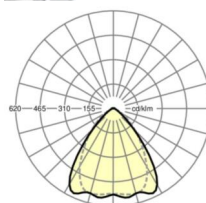

KARAKTERISTIEKEN

Bestelnummer	19535026160
EAN-nummer	4020863434664
CBS-code	94051190
Kenmerken	IP 20, Beschermingsklasse I, ENEC10 VDE, F, HACCP DIN10500/voedsel/IFS-toepassingsgerelateerde geschiktheid/BRC, Indoor, CE
Schokbestendigheidsgraad IK	IK03 (-20°C bis 35°C)
Omgevingstemperatuur	ta -20°C naar 35°C
Bijzondere eigenschappen	Ready for IoT
Garantieperiode	5 jaren
Overheidssubsidieprogramma's	BEG - federale subsidie voor efficiënte gebouwen (alleen geldig voor Duitsland)

ELEKTROTECHNIEK

Voorschakelapparaat	Elektronische driver DALI2 (1 stuk)
Systeemprestaties	36W
Netspanning	230V/50Hz
Aardleeschakelaar(s) (inschakelstroom)	17 stuks/B10, 28 stuks/B16, 29 stuks/C10, 47 stuks/C16
Energie-efficiëntieklasse/Lichtbron	B

LICHTTECHNIEK

Uitvoering	LED, Kleurweergave/Lichtkleur CRI ≥ 80 / 6500K
Kleurtolerantie (MacAdam)	3SDCM
Nominale lichtstroom	6609lm
LED Levensduur	50000h L80/B10 (Tq 35°C), 70000h L80/B50 (Tq 35°C)
Lichtopbrengst	185lm/W
Stralingshoek	80° (C0) / 75° (C90)
UGR dw./l.	18.3 / 19.0

MECHANIEK

Kleur behuizing	verkeerswit RAL 9016
Maten (LxBxH/DxH)	2299mm x 55mm x 37mm
Gewicht (netto)	2.3kg
Montagewijze	Montage draagrailsysteem, Lichtstructuur

Maten

L	2299 mm	Lengte
B	55 mm	Breedte
H	37 mm	Hoogte

DEEP-LINK

<https://www.regiolux.de/nl/article/19535026160>

Referentie	LED 7000lm 865
ηLB	100 %
Φ ↓/↑	98 % / 2 %
UGR dw./l.	18.3 / 19.0