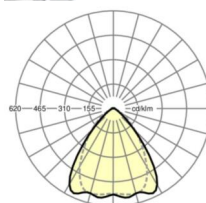

KARAKTERISTIEKEN

Bestelnummer	19535026100
EAN-nummer	4020863434633
CBS-code	94051190
Kenmerken	IP 20, Beschermingsklasse I, ENEC10 VDE, F, HACCP DIN10500/voedsel/IFS-toepassingsgerelateerde geschiktheid/BRC, Indoor, CE
Schokbestendigheidsgraad IK	IK03 (-20°C bis 30°C)
Omgevingstemperatuur	ta -20°C naar 30°C
Bijzondere eigenschappen	Ready for IoT
Garantieperiode	5 jaren
Overheidssubsidieprogramma's	BEG - federale subsidie voor efficiënte gebouwen (alleen geldig voor Duitsland)

ELEKTROTECHNIEK

Voorschakelapparaat	Elektronische driver DALI2 (1 stuk)
Systeemprestaties	52W
Netspanning	230V/50Hz
Aardleeschakelaar(s) (inschakelstroom)	13 stuks/B10, 24 stuks/B16, 25 stuks/C10, 40 stuks/C16
Energie-efficiëntieklasse/Lichtbron	C

LICHTTECHNIEK

Uitvoering	LED, Kleurweergave/Lichtkleur CRI ≥ 80 / 3000K
Kleurtolerantie (MacAdam)	3SDCM
Nominale lichtstroom	8760lm
LED Levensduur	50000h L80/B10 (Tq 30°C), 70000h L80/B50 (Tq 30°C)
Lichtopbrengst	170lm/W
Stralingshoek	80° (C0) / 75° (C90)
UGR dw./l.	19.3 / 20.0

MECHANIEK

Kleur behuizing	verkeerswit RAL 9016
Maten (LxBxH/DxH)	2299mm x 55mm x 37mm
Gewicht (netto)	2.3kg
Montagewijze	Montage draagrailsysteem, Lichtstructuur

Maten

L	2299 mm	Lengte
B	55 mm	Breedte
H	37 mm	Hoogte

DEEP-LINK

<https://www.regiolux.de/nl/article/19535026100>

Referentie	LED 9000lm 830
ηLB	100 %
Φ ↓/↑	98 % / 2 %
UGR dw./l.	19.3 / 20.0