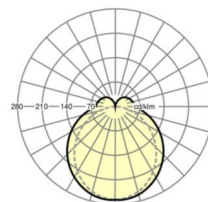

KARAKTERISTIEKEN

Bestelnummer	19130006090
EAN-nummer	4020863413331
CBS-code	94051190
Kenmerken	IP 20, Beschermingsklasse I, ENEC10 VDE, F, HACCP DIN10500/voedsel/IFS-toepassingsgerelateerde geschiktheid/BRC, Indoor, CE
Schokbestendigheidsgraad IK	IK03 (10°C bis 30°C)
Omgevingstemperatuur	ta 10°C naar 30°C
Bijzondere eigenschappen	Ready for IoT
Garantieperiode	5 jaren
Overheidssubsidieprogramma's	BEG - federale subsidie voor efficiënte gebouwen (alleen geldig voor Duitsland)

ELEKTROTECHNIEK

Voorschakelapparaat	Elektronische driver DALI2 (1 stuks)
Systeemprestaties	64W
Netspanning	230V/50Hz
Aardlekschakelaar(s) (inschakelstroom)	13 stuks/B10, 24 stuks/B16, 25 stuks/C10, 40 stuks/C16
Energie-efficiëntieklasse/Lichtbron	C

LICHTTECHNIEK

Uitvoering	LED, Kleurweergave/Lichtkleur CRI ≥ 80 / 3000K
Kleurtolerantie (MacAdam)	3SDCM
Fotobiologische veiligheid (Armatuur)	RG1
Nominale lichtstroom	9490lm
LED Levensduur	50000h L80/B10 (Tq 30°C)
Lichtopbrengst	148lm/W
Stralingshoek	130° (C0) / 110° (C90)
UGR dw./l.	26.2 / 24.7

MECHANIEK

Kleur behuizing	verkeerswit RAL 9016
Maten (LxBxH/DxH)	1531mm x 63mm x 54mm
Gewicht (netto)	2kg
Montagewijze	Montage draagrailstelsysteem, Lichtstructuur

Maten

L	1531 mm	Lengte
B	63 mm	Breedte
H	54 mm	Hoogte

DEEP-LINK

<https://www.regiolux.de/nl/article/19130006090>