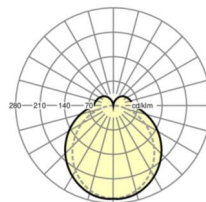

KARAKTERISTIEKEN

Bestelnummer	19130007040
EAN-nummer	4020863418633
CBS-code	94051190
Kenmerken	IP 20, Beschermingsklasse I, F, HACCP DIN10500/voedsel/IFS-toepassingsgerelateerde geschiktheid/BRC, Indoor, CE
Schokbestendigheidsgraad IK	IK03 (10°C bis 25°C)
Omgevingstemperatuur	ta 10°C naar 25°C
Garantieperiode	5 jaren
Overheidssubsidieprogramma's	BEG - federale subsidie voor efficiënte gebouwen (alleen geldig voor Duitsland)

ELEKTROTECHNIEK

Voorschakelapparaat	Elektronische driver noodlicht 3h (1 stuks)
Systeemprestaties	64W
Netspanning	230V/50Hz
Aardleischakelaar(s) (inschakelstroom)	10 stuks/B10, 16 stuks/B16, 10 stuks/C10, 16 stuks/C16
Energie-efficiëntieklasse/Lichtbron	B

LICHTTECHNIEK

Uitvoering	LED, Kleurweergave/Lichtkleur CRI ≥ 80 / 4000K
Kleurtolerantie (MacAdam)	3SDCM
Fotobiologische veiligheid (Armatuur)	RG1
Nominale lichtstroom	10226lm
Nominale lichtstroom-Noodbedrijf	867lm
LED Levensduur	50000h L80/B10 (Tq 25°C)
Lichtopbrengst	160lm/W
Stralingshoek	130° (C0) / 110° (C90)
UGR dw./l.	26.5 / 25.0

MECHANIEK

Kleur behuizing	verkeerswit RAL 9016
Maten (LxBxH/DxH)	1531mm x 63mm x 54mm
Gewicht (netto)	2.3kg
Montagewijze	Montage draagrailsysteem, Lichtstructuur

Maten

L	1531 mm	Lengte
B	63 mm	Breedte
H	54 mm	Hoogte

DEEP-LINK

<https://www.regiolux.de/nl/article/19130007040>

Referentie	LED 10000lm 840
ηLB	100 %
Φ ↓/↑	84 % / 16 %
UGR dw./l.	26.5 / 25.0