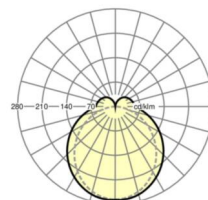

KARAKTERISTIEKEN

Bestelnummer	19130006064
EAN-nummer	4020863392919
CBS-code	94051190
Kenmerken	IP 20, Beschermingsklasse I, ENEC10 VDE, F, HACCP DIN10500/voedsel/IFS-toepassingsgerelateerde geschiktheid/BRC, Indoor, CE
Schokbestendigheidsgraad IK	IK03 (10°C bis 40°C)
Omgevingstemperatuur	ta 10°C naar 40°C
Bijzondere eigenschappen	Ready for IoT
Garantieperiode	5 jaren
Overheidssubsidieprogramma's	BEG - federale subsidie voor efficiënte gebouwen (alleen geldig voor Duitsland)

ELEKTROTECHNIEK

Voorschakelapparaat	Elektronische driver DALI2 (1 stuk)
Systeemprestaties	27W
Netspanning	230V/50Hz
Aardlekschakelaar(s) (inschakelstroom)	13 stuks/B10, 21 stuks/B16, 21 stuks/C10, 35 stuks/C16
Energie-efficiëntieklasse/Lichtbron	C

LICHTTECHNIEK

Uitvoering	LED, Kleurweergave/Lichtkleur CRI ≥ 80 / 3000K
Kleurtolerantie (MacAdam)	3SDCM
Fotobiologische veiligheid (Armatuur)	RG1
Nominale lichtstroom	4522lm
LED Levensduur	50000h L80/B10 (Tq 40°C)
Lichtopbrengst	166lm/W
Stralingshoek	130° (C0) / 110° (C90)
UGR dw./l.	23.7 / 22.2

MECHANIEK

Kleur behuizing	zwart RAL 9005
Maten (LxBxH/DxH)	1531mm x 63mm x 54mm
Gewicht (netto)	2kg
Montagewijze	Montage draagrailstelsysteem, Lichtstructuur

Maten

L	1531 mm	Lengte
B	63 mm	Breedte
H	54 mm	Hoogte

DEEP-LINK

<https://www.regiolux.de/nl/article/19130006064>