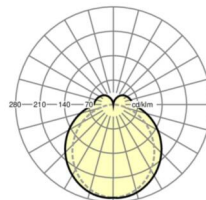

KARAKTERISTIEKEN

Bestelnummer	19130006060
EAN-nummer	4020863413256
CBS-code	94051190
Kenmerken	IP 20, Beschermingsklasse I, ENEC10 VDE, F, HACCP DIN10500/voedsel/IFS-toepassingsgerelateerde geschiktheid/BRC, Indoor, CE
Schokbestendigheidsgraad IK	IK03 (10°C bis 40°C)
Omgevingstemperatuur	ta 10°C naar 40°C
Bijzondere eigenschappen	Ready for IoT
Garantieperiode	5 jaren
Overheidssubsidieprogramma's	BEG - federale subsidie voor efficiënte gebouwen (alleen geldig voor Duitsland)

ELEKTROTECHNIEK

Voorschakelapparaat	Elektronische driver DALI2 (1 stuk)
Systeemprestaties	27W
Netspanning	230V/50Hz
Aardlekschakelaar(s) (inschakelstroom)	13 stuks/B10, 21 stuks/B16, 21 stuks/C10, 35 stuks/C16
Energie-efficiëntieklasse/Lichtbron	C

LICHTTECHNIEK

Uitvoering	LED, Kleurweergave/Lichtkleur CRI ≥ 80 / 3000K
Kleurtolerantie (MacAdam)	3SDCM
Fotobiologische veiligheid (Armatuur)	RG1
Nominale lichtstroom	4522lm
LED Levensduur	50000h L80/B10 (Tq 40°C)
Lichtopbrengst	166lm/W
Stralingshoek	130° (C0) / 110° (C90)
UGR dw./l.	23.7 / 22.2

MECHANIEK

Kleur behuizing	verkeerswit RAL 9016
Maten (LxBxH/DxH)	1531mm x 63mm x 54mm
Gewicht (netto)	2kg
Montagewijze	Montage draagrailstelsysteem, Lichtstructuur

Maten

L	1531 mm	Lengte
B	63 mm	Breedte
H	54 mm	Hoogte

DEEP-LINK

<https://www.regiolux.de/nl/article/19130006060>