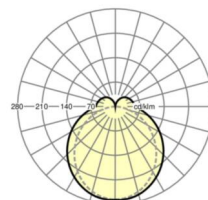

KARAKTERISTIEKEN

Bestelnummer	19130004064
EAN-nummer	4020863413041
CBS-code	94051190
Kenmerken	IP 20, Beschermingsklasse I, ENEC10 VDE, F, HACCP DIN10500/voedsel/IFS-toepassingsgerelateerde geschiktheid/BRC, Indoor, CE
Schokbestendigheidsgraad IK	IK03 (10°C bis 40°C)
Omgevingstemperatuur	ta 10°C naar 40°C
Garantieperiode	5 jaren
Overheidssubsidieprogramma's	BEG - federale subsidie voor efficiënte gebouwen (alleen geldig voor Duitsland)

ELEKTROTECHNIEK

Voorschakelapparaat	Elektronische driver (1 stuks)
Systeemprestaties	27W
Netspanning	230V/50Hz
Aardleeschakelaar(s) (inschakelstroom)	15 stuks/B10, 25 stuks/B16, 24 stuks/C10, 38 stuks/C16
Energie-efficiëntieklasse/Lichtbron	C

LICHTTECHNIEK

Uitvoering	LED, Kleurweergave/Lichtkleur CRI ≥ 80 / 3000K
Kleurtolerantie (MacAdam)	3SDCM
Fotobiologische veiligheid (Armatuur)	RG1
Nominale lichtstroom	4522lm
LED Levensduur	50000h L80/B10 (Tq 40°C)
Lichtopbrengst	166lm/W
Stralingshoek	130° (C0) / 110° (C90)
UGR dw./l.	23.7 / 22.2

MECHANIEK

Kleur behuizing	zwart RAL 9005
Maten (LxBxH/DxH)	1531mm x 63mm x 54mm
Gewicht (netto)	2kg
Montagewijze	Montage draagrailsysteem, Lichtstructuur

Maten

L	1531 mm	Lengte
B	63 mm	Breedte
H	54 mm	Hoogte

DEEP-LINK

<https://www.regiolux.de/nl/article/19130004064>

Referentie
ηLB
Φ ↓/↑
UGR dw./l.

LED 5000lm 830
100 %
84 % / 16 %
23.7 / 22.2