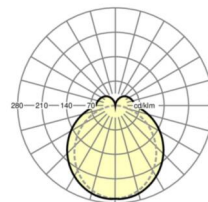

KARAKTERISTIEKEN

Bestelnummer	19130007010
EAN-nummer	4020863418602
CBS-code	94051190
Kenmerken	IP 20, Beschermingsklasse I, F, HACCP DIN10500/voedsel/IFS-toepassingsgerelateerde geschiktheid/BRC, Indoor, CE
Schokbestendigheidsgraad IK	IK03 (10°C bis 25°C)
Omgevingstemperatuur	ta 10°C naar 25°C
Garantieperiode	5 jaren
Overheidssubsidieprogramma's	BEG - federale subsidie voor efficiënte gebouwen (alleen geldig voor Duitsland)

ELEKTROTECHNIEK

Voorschakelapparaat	Elektronische driver noodlicht 3h (1 stuks)
Systeemprestaties	27W
Netspanning	230V/50Hz
Aardleischakelaar(s) (inschakelstroom)	15 stuks/B10, 25 stuks/B16, 24 stuks/C10, 38 stuks/C16
Energie-efficiëntieklasse/Lichtbron	B

LICHTTECHNIEK

Uitvoering	LED, Kleurweergave/Lichtkleur CRI ≥ 80 / 4000K
Kleurtolerantie (MacAdam)	3SDCM
Fotobiologische veiligheid (Armatuur)	RG1
Nominale lichtstroom	4873lm
Nominale lichtstroom-Noodbedrijf	867lm
LED Levensduur	50000h L80/B10 (Tq 25°C)
Lichtopbrengst	179lm/W
Stralingshoek	130° (C0) / 110° (C90)
UGR dw./l.	23.9 / 22.4

MECHANIEK

Kleur behuizing	verkeerswit RAL 9016
Maten (LxBxH/DxH)	1531mm x 63mm x 54mm
Gewicht (netto)	2.3kg
Montagewijze	Montage draagrailsysteem, Lichtstructuur

Maten

L	1531 mm	Lengte
B	63 mm	Breedte
H	54 mm	Hoogte

DEEP-LINK

<https://www.regiolux.de/nl/article/19130007010>