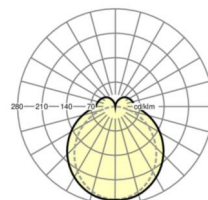

KARAKTERISTIEKEN

Bestelnummer	19130006075
EAN-nummer	4020863413294
CBS-code	94051190
Kenmerken	IP 20, Beschermingsklasse I, ENEC10 VDE, F, HACCP DIN10500/voedsel/IFS-toepassingsgerelateerde geschiktheid/BRC, Indoor, CE
Schokbestendigheidsgraad IK	IK03 (10°C bis 35°C)
Omgevingstemperatuur	ta 10°C naar 35°C
Bijzondere eigenschappen	Ready for IoT
Garantieperiode	5 jaren
Overheidssubsidieprogramma's	BEG - federale subsidie voor efficiënte gebouwen (alleen geldig voor Duitsland)

ELEKTROTECHNIEK

Voorschakelapparaat	Elektronische driver DALI2 (1 stuks)
Systeemprestaties	34W
Netspanning	230V/50Hz
Aardlekschakelaar(s) (inschakelstroom)	13 stuks/B10, 21 stuks/B16, 21 stuks/C10, 35 stuks/C16
Energie-efficiëntieklasse/Lichtbron	C

LICHTTECHNIEK

Uitvoering	LED, Kleurweergave/Lichtkleur CRI ≥ 80 / 3000K
Kleurtolerantie (MacAdam)	3SDCM
Fotobiologische veiligheid (Armatuur)	RG1
Nominale lichtstroom	5530lm
LED Levensduur	50000h L80/B10 (Tq 35°C)
Lichtopbrengst	161lm/W
Stralingshoek	130° (C0) / 110° (C90)
UGR dw./l.	24.4 / 22.9

MECHANIEK

Kleur behuizing	zilvergrijs/wit aluminium RAL 9006/
Maten (LxBxH/DxH)	1531mm x 63mm x 54mm
Gewicht (netto)	2kg
Montagewijze	Montage draagrailstelsel, Lichtstructuur

Maten

L	1531 mm	Lengte
B	63 mm	Breedte
H	54 mm	Hoogte

DEEP-LINK

<https://www.regiolux.de/nl/article/19130006075>

Referentie	LED 6000lm 830
ηLB	100 %
Φ ↓/↑	84 % / 16 %
UGR dw./l.	24.4 / 22.9