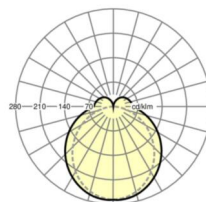

KARAKTERISTIEKEN

Bestelnummer	19130006074
EAN-nummer	4020863413287
CBS-code	94051190
Kenmerken	IP 20, Beschermingsklasse I, ENEC10 VDE, F, HACCP DIN10500/voedsel/IFS-toepassingsgerelateerde geschiktheid/BRC, Indoor, CE
Schokbestendigheidsgraad IK	IK03 (10°C bis 35°C)
Omgevingstemperatuur	ta 10°C naar 35°C
Bijzondere eigenschappen	Ready for IoT
Garantieperiode	5 jaren
Overheidssubsidieprogramma's	BEG - federale subsidie voor efficiënte gebouwen (alleen geldig voor Duitsland)

ELEKTROTECHNIEK

Voorschakelapparaat	Elektronische driver DALI2 (1 stuks)
Systeemprestaties	34W
Netspanning	230V/50Hz
Aardlekschakelaar(s) (inschakelstroom)	13 stuks/B10, 21 stuks/B16, 21 stuks/C10, 35 stuks/C16
Energie-efficiëntieklasse/Lichtbron	C

LICHTTECHNIEK

Uitvoering	LED, Kleurweergave/Lichtkleur CRI ≥ 80 / 3000K
Kleurtolerantie (MacAdam)	3SDCM
Fotobiologische veiligheid (Armatuur)	RG1
Nominale lichtstroom	5530lm
LED Levensduur	50000h L80/B10 (Tq 35°C)
Lichtopbrengst	161lm/W
Stralingshoek	130° (C0) / 110° (C90)
UGR dw./l.	24.4 / 22.9

MECHANIEK

Kleur behuizing	zwart RAL 9005
Maten (LxBxH/DxH)	1531mm x 63mm x 54mm
Gewicht (netto)	2kg
Montagewijze	Montage draagrailsysteem, Lichtstructuur

Maten

L	1531 mm	Lengte
B	63 mm	Breedte
H	54 mm	Hoogte

DEEP-LINK

<https://www.regiolux.de/nl/article/19130006074>

Referentie	LED 6000lm 830
ηLB	100 %
Φ ↓/↑	84 % / 16 %
UGR dw./l.	24.4 / 22.9