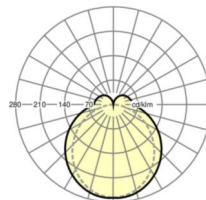

KARAKTERISTIEKEN

Bestelnummer	19130006024
EAN-nummer	4020863413195
CBS-code	94051190
Kenmerken	IP 20, Beschermingsklasse I, ENEC10 VDE, F, HACCP DIN10500/voedsel/IFS-toepassingsgerelateerde geschiktheid/BRC, Indoor, CE
Schokbestendigheidsgraad IK	IK03 (10°C bis 35°C)
Omgevingstemperatuur	ta 10°C naar 35°C
Bijzondere eigenschappen	Ready for IoT
Garantieperiode	5 jaren
Overheidssubsidieprogramma's	BEG - federale subsidie voor efficiënte gebouwen (alleen geldig voor Duitsland)

ELEKTROTECHNIEK

Voorschakelapparaat	Elektronische driver DALI2 (1 stuks)
Systeemprestaties	34W
Netspanning	230V/50Hz
Aardlekschakelaar(s) (inschakelstroom)	13 stuks/B10, 21 stuks/B16, 21 stuks/C10, 35 stuks/C16
Energie-efficiëntieklasse/Lichtbron	B

LICHTTECHNIEK

Uitvoering	LED, Kleurweergave/Lichtkleur CRI ≥ 80 / 4000K
Kleurtolerantie (MacAdam)	3SDCM
Fotobiologische veiligheid (Armatuur)	RG1
Nominale lichtstroom	5959lm
LED Levensduur	50000h L80/B10 (Tq 35°C)
Lichtopbrengst	173lm/W
Stralingshoek	130° (C0) / 110° (C90)
UGR dw./l.	24.6 / 23.1

MECHANIEK

Kleur behuizing	zwart RAL 9005
Maten (LxBxH/DxH)	1531mm x 63mm x 54mm
Gewicht (netto)	2kg
Montagewijze	Montage draagrailstelsysteem, Lichtstructuur

Maten

L	1531 mm	Lengte
B	63 mm	Breedte
H	54 mm	Hoogte

DEEP-LINK

<https://www.regiolux.de/nl/article/19130006024>