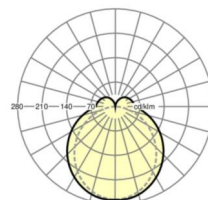

KARAKTERISTIEKEN

Bestelnummer	19130006035
EAN-nummer	4020863413232
CBS-code	94051190
Kenmerken	IP 20, Beschermingsklasse I, ENEC10 VDE, F, HACCP DIN10500/voedsel/IFS-toepassingsgerelateerde geschiktheid/BRC, Indoor, CE
Schokbestendigheidsgraad IK	IK03 (10°C bis 35°C)
Omgevingstemperatuur	ta 10°C naar 35°C
Bijzondere eigenschappen	Ready for IoT
Garantieperiode	5 jaren
Overheidssubsidieprogramma's	BEG - federale subsidie voor efficiënte gebouwen (alleen geldig voor Duitsland)

ELEKTROTECHNIEK

Voorschakelapparaat	Elektronische driver DALI2 (1 stuks)
Systeemprestaties	42W
Netspanning	230V/50Hz
Aardlekschakelaar(s) (inschakelstroom)	13 stuks/B10, 21 stuks/B16, 21 stuks/C10, 35 stuks/C16
Energie-efficiëntieklasse/Lichtbron	B

LICHTTECHNIEK

Uitvoering	LED, Kleurweergave/Lichtkleur CRI ≥ 80 / 4000K
Kleurtolerantie (MacAdam)	3SDCM
Fotobiologische veiligheid (Armatuur)	RG1
Nominale lichtstroom	7038lm
LED Levensduur	50000h L80/B10 (Tq 35°C)
Lichtopbrengst	169lm/W
Stralingshoek	130° (C0) / 110° (C90)
UGR dw./l.	25.2 / 23.7

MECHANIEK

Kleur behuizing	zilvergrijs/wit aluminium RAL 9006/
Maten (LxBxH/DxH)	1531mm x 63mm x 54mm
Gewicht (netto)	2kg
Montagewijze	Montage draagrailsysteem, Lichtstructuur

Maten

L	1531 mm	Lengte
B	63 mm	Breedte
H	54 mm	Hoogte

DEEP-LINK

<https://www.regiolux.de/nl/article/19130006035>