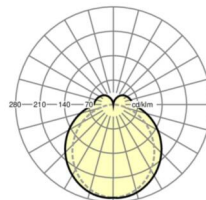

KARAKTERISTIEKEN

Bestelnummer	19130006034
EAN-nummer	4020863413225
CBS-code	94051190
Kenmerken	IP 20, Beschermingsklasse I, ENEC10 VDE, F, HACCP DIN10500/voedsel/IFS-toepassingsgerelateerde geschiktheid/BRC, Indoor, CE
Schokbestendigheidsgraad IK	IK03 (10°C bis 35°C)
Omgevingstemperatuur	ta 10°C naar 35°C
Bijzondere eigenschappen	Ready for IoT
Garantieperiode	5 jaren
Overheidssubsidieprogramma's	BEG - federale subsidie voor efficiënte gebouwen (alleen geldig voor Duitsland)

ELEKTROTECHNIEK

Voorschakelapparaat	Elektronische driver DALI2 (1 stuk(s))
Systeemprestaties	42W
Netspanning	230V/50Hz
Aardlekschakelaar(s) (inschakelstroom)	13 stuks/B10, 21 stuks/B16, 21 stuks/C10, 35 stuks/C16
Energie-efficiëntieklasse/Lichtbron	B

LICHTTECHNIEK

Uitvoering	LED, Kleurweergave/Lichtkleur CRI ≥ 80 / 4000K
Kleurtolerantie (MacAdam)	3SDCM
Fotobiologische veiligheid (Armatuur)	RG1
Nominale lichtstroom	7038lm
LED Levensduur	50000h L80/B10 (Tq 35°C)
Lichtopbrengst	169lm/W
Stralingshoek	130° (C0) / 110° (C90)
UGR dw./l.	25.2 / 23.7

MECHANIEK

Kleur behuizing	zwart RAL 9005
Maten (LxBxH/DxH)	1531mm x 63mm x 54mm
Gewicht (netto)	2kg
Montagewijze	Montage draagrailstelsysteem, Lichtstructuur

Maten

L	1531 mm	Lengte
B	63 mm	Breedte
H	54 mm	Hoogte

DEEP-LINK

<https://www.regiolux.de/nl/article/19130006034>