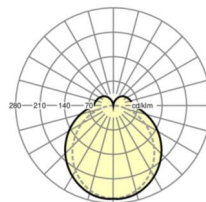

KARAKTERISTIEKEN

Bestelnummer	19130007030
EAN-nummer	4020863418626
CBS-code	94051190
Kenmerken	IP 20, Beschermingsklasse I, F, HACCP DIN10500/voedsel/IFS-toepassingsgerelateerde geschiktheid/BRC, Indoor, CE
Schokbestendigheidsgraad IK	IK03 (10°C bis 25°C)
Omgevingstemperatuur	ta 10°C naar 25°C
Garantieperiode	5 jaren
Overheidssubsidieprogramma's	BEG - federale subsidie voor efficiënte gebouwen (alleen geldig voor Duitsland)

ELEKTROTECHNIEK

Voorschakelapparaat	Elektronische driver noodlicht 3h (1 stuk(s))
Systeemprestaties	42W
Netspanning	230V/50Hz
Energie-efficiëntieklasse/Lichtbron	B

LICHTTECHNIEK

Uitvoering	LED, Kleurweergave/Lichtkleur CRI ≥ 80 / 4000K
Kleurtolerantie (MacAdam)	3SDCM
Fotobiologische veiligheid (Armatuur)	RG1
Nominale lichtstroom	7038lm
Nominale lichtstroom-Noodbedrijf	867lm
LED Levensduur	50000h L80/B10 (Tq 25°C)
Lichtopbrengst	169lm/W
Stralingshoek	130° (C0) / 110° (C90)
UGR dw./l.	25.2 / 23.7

MECHANIEK

Kleur behuizing	verkeerswit RAL 9016
Maten (LxBxH/DxH)	1531mm x 63mm x 54mm
Gewicht (netto)	2.3kg
Montagewijze	Montage draagrailsysteem, Lichtstructuur

Maten

L	1531 mm	Lengte
B	63 mm	Breedte
H	54 mm	Hoogte

DEEP-LINK

<https://www.regiolux.de/nl/article/19130007030>

Referentie	LED 7500lm 840
ηLB	100 %
Φ ↓/↑	84 % / 16 %
UGR dw./l.	25.2 / 23.7