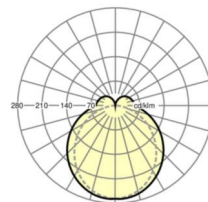

KARAKTERISTIEKEN

Bestelnummer	19130004120
EAN-nummer	4020863413140
CBS-code	94051190
Kenmerken	IP 20, Beschermingsklasse I, ENEC10 VDE, F, HACCP DIN10500/voedsel/IFS-toepassingsgerelateerde geschiktheid/BRC, Indoor, CE
Schokbestendigheidsgraad IK	IK03 (10°C bis 35°C)
Omgevingstemperatuur	ta 10°C naar 35°C
Garantieperiode	5 jaren
Overheidssubsidieprogramma's	BEG - federale subsidie voor efficiënte gebouwen (alleen geldig voor Duitsland)

ELEKTROTECHNIEK

Voorschakelapparaat	Elektronische multilumen-driver, 16-stappen (1 stuks)
Systeemprestaties	49W-27W
Netspanning	230V/50Hz
Aardlekschakelaar(s) (inschakelstroom)	18 stuks/B10, 30 stuks/B16, 31 stuks/C10, 51 stuks/C16
Energie-efficiëntieklasse/Lichtbron	C

DEEP-LINK

<https://www.regiolux.de/nl/article/19130004120>

Referentie	LED 7500lm/49W 830
η_{LB}	100 %
$\Phi_{\downarrow/\uparrow}$	84 % / 16 %
UGR dw./l.	25.4 / 23.9