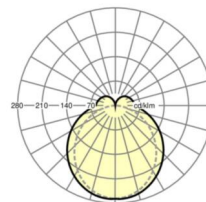

KARAKTERISTIEKEN

Bestelnummer	19130004110
EAN-nummer	4020863413133
CBS-code	94051190
Kenmerken	IP 20, Beschermingsklasse I, ENEC10 VDE, F, HACCP DIN10500/voedsel/IFS-toepassingsgerelateerde geschiktheid/BRC, Indoor, CE
Schokbestendigheidsgraad IK	IK03 (10°C bis 35°C)
Omgevingstemperatuur	ta 10°C naar 35°C
Garantieperiode	5 jaren
Overheidssubsidieprogramma's	BEG - federale subsidie voor efficiënte gebouwen (alleen geldig voor Duitsland)

ELEKTROTECHNIEK

Voorschakelapparaat	Elektronische multilumen-driver, 16-stappen (1 stuks)
Systeemprestaties	49W-27W
Netspanning	230V/50Hz
Aardlekschakelaar(s) (inschakelstroom)	18 stuks/B10, 30 stuks/B16, 31 stuks/C10, 51 stuks/C16
Energie-efficiëntieklasse/Lichtbron	B

DEEP-LINK

<https://www.regiolux.de/nl/article/19130004110>