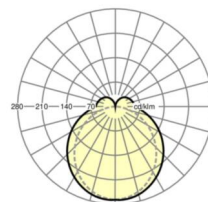

KARAKTERISTIEKEN

Bestelnummer	19135004065
EAN-nummer	4020863413461
CBS-code	94051190
Kenmerken	IP 20, Beschermingsklasse I, ENEC10 VDE, F, HACCP DIN10500/voedsel/IFS-toepassingsgerelateerde geschiktheid/BRC, Indoor, CE
Schokbestendigheidsgraad IK	IK03 (10°C bis 40°C)
Omgevingstemperatuur	ta 10°C naar 40°C
Garantieperiode	5 jaren
Overheidssubsidieprogramma's	BEG - federale subsidie voor efficiënte gebouwen (alleen geldig voor Duitsland)

ELEKTROTECHNIEK

Voorschakelapparaat	Elektronische driver (1 stuks)
Systeemprestaties	27W
Netspanning	230V/50Hz
Aardleeschakelaar(s) (inschakelstroom)	15 stuks/B10, 25 stuks/B16, 24 stuks/C10, 38 stuks/C16
Energie-efficiëntieklasse/Lichtbron	C

LICHTTECHNIEK

Uitvoering	LED, Kleurweergave/Lichtkleur CRI ≥ 80 / 3000K
Kleurtolerantie (MacAdam)	3SDCM
Fotobiologische veiligheid (Armatuur)	RG1
Nominale lichtstroom	4522lm
LED Levensduur	50000h L80/B10 (Tq 40°C)
Lichtopbrengst	166lm/W
Stralingshoek	130° (C0) / 110° (C90)
UGR dw./l.	23.7 / 22.2

MECHANIEK

Kleur behuizing	zilvergrijs/wit aluminium RAL 9006/
Maten (LxBxH/DxH)	1531mm x 63mm x 54mm
Gewicht (netto)	2.1kg
Montagewijze	Montage draagrailsysteem, Lichtstructuur

Maten

L	1531 mm	Lengte
B	63 mm	Breedte
H	54 mm	Hoogte

DEEP-LINK

<https://www.regiolux.de/nl/article/19135004065>

Referentie	LED 5000lm 830
ηLB	100 %
Φ ↓/↑	84 % / 16 %
UGR dw./l.	23.7 / 22.2