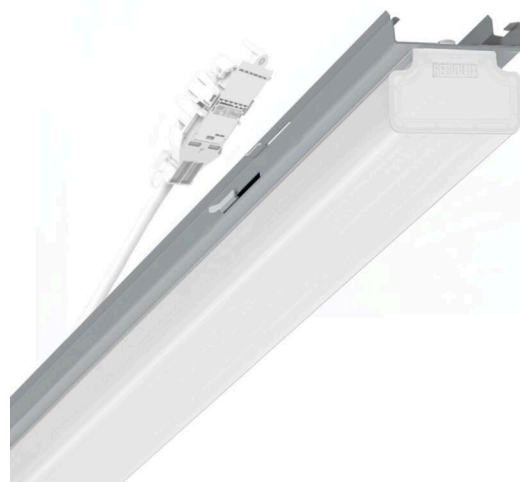

KARAKTERISTIEKEN

Bestelnummer	19135004065
EAN-nummer	4020863413461
CBS-code	94051190
Kenmerken	IP 20, Beschermingsklasse I, ENEC10 VDE, F, HACCP DIN10500/voedsel/IFS-toepassingsgerelateerde geschiktheid/BRC, Indoor, CE
Schokbestendigheidsgraad IK	IK03 (10°C bis 40°C)
Omgevingstemperatuur	ta 10°C naar 40°C
Garantieperiode	5 jaren
Overheidssubsidieprogramma's	BEG - federale subsidie voor efficiënte gebouwen (alleen geldig voor Duitsland)

ELEKTROTECHNIEK

Voorschakelapparaat	Elektronische driver (1 stuks)
Systeemprestaties	27W
Netspanning	230V/50Hz
Aardleeschakelaar(s) (inschakelstroom)	15 stuks/B10, 25 stuks/B16, 24 stuks/C10, 38 stuks/C16
Energie-efficiëntieklasse/Lichtbron	C

LICHTTECHNIEK

Uitvoering	LED, Kleurweergave/Lichtkleur CRI ≥ 80 / 3000K
Kleurtolerantie (MacAdam)	3SDCM
Fotobiologische veiligheid (Armatuur)	RG1
Nominale lichtstroom	4522lm
LED Levensduur	50000h L80/B10 (Tq 40°C)
Lichtopbrengst	166lm/W
Stralingshoek	130° (C0) / 110° (C90)
UGR dw./l.	23.7 / 22.2

MECHANIEK

Kleur behuizing	zilvergrijs/wit aluminium RAL 9006/
Maten (LxBxH/DxH)	1531mm x 63mm x 54mm
Gewicht (netto)	2.1kg
Montagewijze	Montage draagrailsysteem, Lichtstructuur

Maten

L	1531 mm	Lengte
B	63 mm	Breedte
H	54 mm	Hoogte

DEEP-LINK

<https://www.regiolux.de/nl/article/19135004065>

Referentie	LED 5000lm 830
ηLB	100 %
Φ ↓/↑	84 % / 16 %
UGR dw./l.	23.7 / 22.2