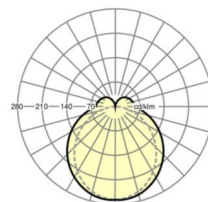

KARAKTERISTIEKEN

Bestelnummer	19135004064
EAN-nummer	4020863413454
CBS-code	94051190
Kenmerken	IP 20, Beschermingsklasse I, ENEC10 VDE, F, HACCP DIN10500/voedsel/IFS-toepassingsgerelateerde geschiktheid/BRC, Indoor, CE
Schokbestendigheidsgraad IK	IK03 (10°C bis 40°C)
Omgevingstemperatuur	ta 10°C naar 40°C
Garantieperiode	5 jaren
Overheidssubsidieprogramma's	BEG - federale subsidie voor efficiënte gebouwen (alleen geldig voor Duitsland)

ELEKTROTECHNIEK

Voorschakelapparaat	Elektronische driver (1 stuks)
Systeemprestaties	27W
Netspanning	230V/50Hz
Aardlekschakelaar(s) (inschakelstroom)	15 stuks/B10, 25 stuks/B16, 24 stuks/C10, 38 stuks/C16
Energie-efficiëntieklasse/Lichtbron	C

LICHTTECHNIEK

Uitvoering	LED, Kleurweergave/Lichtkleur CRI ≥ 80 / 3000K
Kleurtolerantie (MacAdam)	3SDCM
Fotobiologische veiligheid (Armatuur)	RG1
Nominale lichtstroom	4522lm
LED Levensduur	50000h L80/B10 (Tq 40°C)
Lichtopbrengst	166lm/W
Stralingshoek	130° (C0) / 110° (C90)
UGR dw./l.	23.7 / 22.2

MECHANIEK

Kleur behuizing	zwart RAL 9005
Maten (LxBxH/DxH)	1531mm x 63mm x 54mm
Gewicht (netto)	2.1kg
Montagewijze	Montage draagrailsysteem, Lichtstructuur

Maten

L	1531 mm	Lengte
B	63 mm	Breedte
H	54 mm	Hoogte

DEEP-LINK

<https://www.regiolux.de/nl/article/19135004064>

Referentie	LED 5000lm 830
ηLB	100 %
Φ ↓/↑	84 % / 16 %
UGR dw./l.	23.7 / 22.2