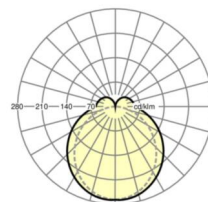

KARAKTERISTIEKEN

Bestelnummer	19135004014
EAN-nummer	4020863413355
CBS-code	94051190
Kenmerken	IP 20, Beschermingsklasse I, ENEC10 VDE, F, HACCP DIN10500/voedsel/IFS-toepassingsgerelateerde geschiktheid/BRC, Indoor, CE
Schokbestendigheidsgraad IK	IK03 (10°C bis 40°C)
Omgevingstemperatuur	ta 10°C naar 40°C
Garantieperiode	5 jaren
Overheidssubsidieprogramma's	BEG - federale subsidie voor efficiënte gebouwen (alleen geldig voor Duitsland)

ELEKTROTECHNIEK

Voorschakelapparaat	Elektronische driver (1 stuks)
Systeemprestaties	27W
Netspanning	230V/50Hz
Aardlekschakelaar(s) (inschakelstroom)	15 stuks/B10, 25 stuks/B16, 24 stuks/C10, 38 stuks/C16
Energie-efficiëntieklasse/Lichtbron	B

LICHTTECHNIEK

Uitvoering	LED, Kleurweergave/Lichtkleur CRI ≥ 80 / 4000K
Kleurtolerantie (MacAdam)	3SDCM
Fotobiologische veiligheid (Armatuur)	RG1
Nominale lichtstroom	4873lm
LED Levensduur	50000h L80/B10 (Tq 40°C)
Lichtopbrengst	179lm/W
Stralingshoek	130° (C0) / 110° (C90)
UGR dw./l.	23.9 / 22.4

MECHANIEK

Kleur behuizing	zwart RAL 9005
Maten (LxBxH/DxH)	1531mm x 63mm x 54mm
Gewicht (netto)	2.1kg
Montagewijze	Montage draagrailsysteem, Lichtstructuur

Maten

L	1531 mm	Lengte
B	63 mm	Breedte
H	54 mm	Hoogte

DEEP-LINK

<https://www.regiolux.de/nl/article/19135004014>

Referentie	LED 5000lm 840
ηLB	100 %
Φ ↓/↑	84 % / 16 %
UGR dw./l.	23.9 / 22.4