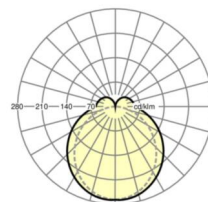

KARAKTERISTIEKEN

Bestelnummer	19135006070
EAN-nummer	4020863413683
CBS-code	94051190
Kenmerken	IP 20, Beschermingsklasse I, ENEC10 VDE, F, HACCP DIN10500/voedsel/IFS-toepassingsgerelateerde geschiktheid/BRC, Indoor, CE
Schokbestendigheidsgraad IK	IK03 (10°C bis 35°C)
Omgevingstemperatuur	ta 10°C naar 35°C
Bijzondere eigenschappen	Ready for IoT
Garantieperiode	5 jaren
Overheidssubsidieprogramma's	BEG - federale subsidie voor efficiënte gebouwen (alleen geldig voor Duitsland)

ELEKTROTECHNIEK

Voorschakelapparaat	Elektronische driver DALI2 (1 stuks)
Systeemprestaties	34W
Netspanning	230V/50Hz
Aardlekschakelaar(s) (inschakelstroom)	13 stuks/B10, 21 stuks/B16, 21 stuks/C10, 35 stuks/C16
Energie-efficiëntieklasse/Lichtbron	C

LICHTTECHNIEK

Uitvoering	LED, Kleurweergave/Lichtkleur CRI ≥ 80 / 3000K
Kleurtolerantie (MacAdam)	3SDCM
Fotobiologische veiligheid (Armatuur)	RG1
Nominale lichtstroom	5530lm
LED Levensduur	50000h L80/B10 (Tq 35°C)
Lichtopbrengst	161lm/W
Stralingshoek	130° (C0) / 110° (C90)
UGR dw./l.	24.4 / 22.9

MECHANIEK

Kleur behuizing	verkeerswit RAL 9016
Maten (LxBxH/DxH)	1531mm x 63mm x 54mm
Gewicht (netto)	2.1kg
Montagewijze	Montage draagrailsysteem, Lichtstructuur

Maten

L	1531 mm	Lengte
B	63 mm	Breedte
H	54 mm	Hoogte

DEEP-LINK

<https://www.regiolux.de/nl/article/19135006070>

Referentie	LED 6000lm 830
η_{LB}	100 %
$\Phi_{\downarrow/\uparrow}$	84 % / 16 %
UGR dw./l.	24.4 / 22.9