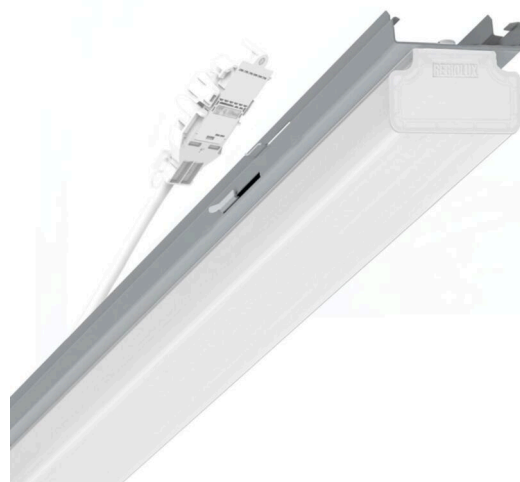

KARAKTERISTIEKEN

Bestelnummer	19135004075
EAN-nummer	4020863413492
CBS-code	94051190
Kenmerken	IP 20, Beschermingsklasse I, ENEC10 VDE, F, HACCP DIN10500/voedsel/IFS-toepassingsgerelateerde geschiktheid/BRC, Indoor, CE
Schokbestendigheidsgraad IK	IK03 (10°C bis 35°C)
Omgevingstemperatuur	ta 10°C naar 35°C
Garantieperiode	5 jaren
Overheidssubsidieprogramma's	BEG - federale subsidie voor efficiënte gebouwen (alleen geldig voor Duitsland)

ELEKTROTECHNIEK

Voorschakelapparaat	Elektronische driver (1 stuks)
Systeemprestaties	34W
Netspanning	230V/50Hz
Energie-efficiëntieklasse/Lichtbron	C

LICHTTECHNIEK

Uitvoering	LED, Kleurweergave/Lichtkleur CRI ≥ 80 / 3000K
Kleurtolerantie (MacAdam)	3SDCM
Fotobiologische veiligheid (Armatuur)	RG1
Nominale lichtstroom	5530lm
LED Levensduur	50000h L80/B10 (Tq 35°C)
Lichtopbrengst	161lm/W
Stralingshoek	130° (C0) / 110° (C90)
UGR dw./l.	24.4 / 22.9

MECHANIEK

Kleur behuizing	zilvergrijs/wit aluminium RAL 9006/
Maten (LxBxH/DxH)	1531mm x 63mm x 54mm
Gewicht (netto)	2.1kg
Montagewijze	Montage draagrailstelsysteem, Lichtstructuur

Maten

L	1531 mm	Lengte
B	63 mm	Breedte
H	54 mm	Hoogte

DEEP-LINK

<https://www.regiolux.de/nl/article/19135004075>

Referentie	LED 6000lm 830
ηLB	100 %
Φ ↓/↑	84 % / 16 %
UGR dw./l.	24.4 / 22.9

63

66